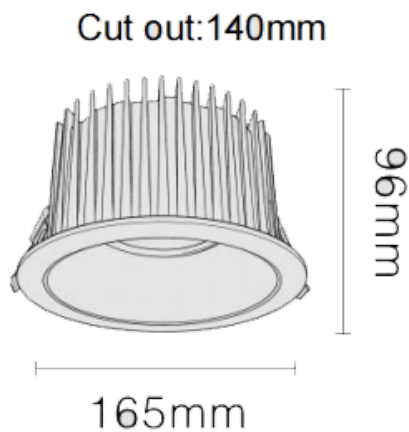

### NEW PERFORM-RC Smart

Downlight Lavov de la familia PERFORM con una potencia de 35W y un ángulo de apertura del haz de 50°. Acabado en Aro Blanco y reflector de aluminio mate. Dimensiones  $\varnothing 165 \times H96$ mm. Con un flujo luminoso total de 3500lm y una eficacia luminosa de 100lm/W. Fabricado en Aluminio inyectado a presión. Driver DALI. CCT 4000K. UGR19.

#### Dimensions

Product dimensions (mm)  $\varnothing 165 \times H96$ mm

#### Esquema

Código artículo	86.D124.3429.E1
Tipo de producto	Indoor
Categoría	Downlights
Familia	NEW PERFORM
Subfamilia	NEW PERFORM-RC Smart
Pictograms	

Producto	
Potencia real (W)	35
Flujo luminoso real (lm)	3500
Eficacia luminosa (lm/W)	100
Ángulo de apertura	50
Tiempo de vida	50000 h L80B10
IP	20
Color	Aro Blanco y reflector de aluminio mate
U. G. R	19
Driver incluido	Si
Equipo	DALI Casambi ready
Flicker Free	Si
Fuente de luz	LED
Tipo de LED	COB
Temperatura de color (K)	4000
Consistencia de color (SDCM)	SDCM3
CRI	80