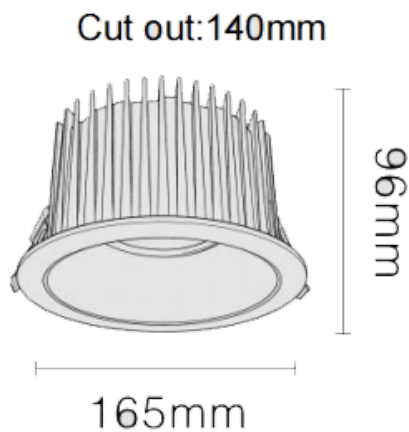

NEW PERFORM-RC Smart

Downlight Lavov de la familia PERFORM con una potencia de 35W y un ángulo de apertura del haz de 60°. Acabado en Aro Blanco y reflector de aluminio mate. Dimensiones $\varnothing 165 \times H96$ mm. Con un flujo luminoso total de 3500lm y una eficacia luminosa de 100lm/W. Fabricado en Aluminio inyectado a presión. Driver DALI. CCT 4000K. UGR19.

Dimensions

Product dimensions (mm) $\varnothing 165 \times H96$ mm

Esquema

Curva fotométrica

Código artículo	86.D124.3439.E1
Tipo de producto	Indoor
Categoría	Downlights
Familia	NEW PERFORM
Subfamilia	NEW PERFORM-RC Smart
Pictograms	

Producto	
Potencia real (W)	35
Flujo luminoso real (lm)	3500
Eficacia luminosa (lm/W)	100
Ángulo de apertura	60
Tiempo de vida	50000 h L80B10
IP	20
Color	Aro Blanco y reflector de aluminio mate
U. G. R	19
Driver incluido	Si
Equipo	DALI Casambi ready
Flicker Free	Si
Fuente de luz	LED
Tipo de LED	COB
Temperatura de color (K)	4000
Consistencia de color (SDCM)	SDCM3
CRI	80