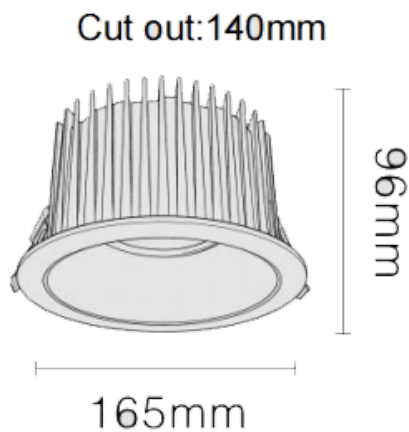

NEW PERFORM-RC Smart

Downlight Lavov de la familia PERFORM con una potencia de 35W y un ángulo de apertura del haz de 80°. Acabado en Aro Blanco y reflector de aluminio mate. Dimensiones $\varnothing 165 \times H96$ mm. Con un flujo luminoso total de 3500lm y una eficacia luminosa de 100lm/W. Fabricado en Aluminio inyectado a presión. Driver DALI. CCT 4000K. UGR19.

Dimensions

Product dimensions (mm) $\varnothing 165 \times H96$ mm

Esquema

Código artículo	86.D124.3449.E1
Tipo de producto	Indoor
Categoría	Downlights
Familia	NEW PERFORM
Subfamilia	NEW PERFORM-RC Smart
Pictograms	

Producto	
Potencia real (W)	35
Flujo luminoso real (lm)	3500
Eficacia luminosa (lm/W)	100
Ángulo de apertura	80
Tiempo de vida	50000 h L80B10
IP	20
Color	Aro Blanco y reflector de aluminio mate
U. G. R	19
Driver incluido	Si
Equipo	DALI Casambi ready
Flicker Free	Si
Fuente de luz	LED
Tipo de LED	COB
Temperatura de color (K)	4000
Consistencia de color (SDCM)	SDCM3
CRI	80