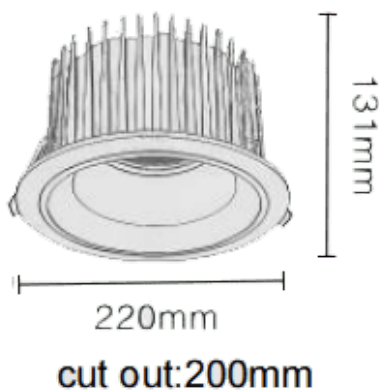

### NEW PERFORM-RC

Downlight Lavov de la familia NEW PERFORM con una potencia de 45W y un ángulo de apertura del haz de 50°. Acabado en Aro Blanco y reflector de aluminio mate . Dimensiones  $\varnothing 220 \times H131 \text{mm}$ . Con un flujo luminoso total de 4500lm y una eficacia luminosa de 100lm/W. Fabricado en Aluminio inyectado a presión. Driver DALI. CCT 3000K. UGR19.

Dimensions	
Product dimensions (mm)	$\varnothing 220 \times H131 \text{mm}$
Esquema	

Código artículo	86.D124.4323.E1
Tipo de producto	Indoor
Categoría	Downlights
Familia	NEW PERFORM
Subfamilia	NEW PERFORM-RC
Pictograms	

Producto	
Potencia real (W)	45
Flujo luminoso real (lm)	4500
Eficacia luminosa (lm/W)	100
Ángulo de apertura	50
Life time (h)	50000 h L80B10
IP	20
Color	Aro Blanco y reflector de aluminio mate
U. G. R	<19
Driver incluido	Si
Equipo	DALI
Flicker Free	Si
Light source	LED
Type of LED	COB
Temperatura de color (K)	3000
Consistencia de color (SDCM)	SDCM<3
CRI	80