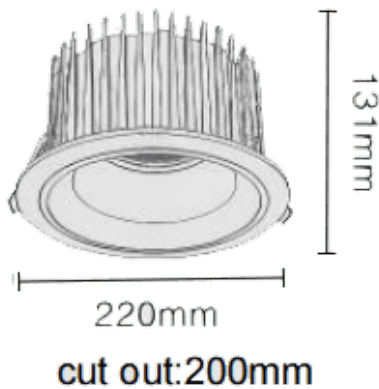

### NEW PERFORM-RC

Downlight Lavov de la familia NEW PERFORM con una potencia de 45W y un ángulo de apertura del haz de 50°. Acabado en Aro Blanco y reflector de aluminio mate. Dimensiones  $\varnothing 220 \times H131$ mm. Con un flujo luminoso total de 4500lm y una eficacia luminosa de 100lm/W. Fabricado en Aluminio inyectado a presión. Driver DALI. CCT 3000K. UGR19.

#### Dimensions

Product dimensions (mm)  $\varnothing 220 \times H131$ mm

#### Esquema

Código artículo	86.D124.4323.E1
Tipo de producto	Indoor
Categoría	Downlights
Familia	NEW PERFORM
Subfamilia	NEW PERFORM-RC
Pictograms	

Producto	
Potencia real (W)	45
Flujo luminoso real (lm)	4500
Eficacia luminosa (lm/W)	100
Ángulo de apertura	50
Life time (h)	50000 h L80B10
IP	20
Color	Aro Blanco y reflector de aluminio mate
U. G. R	<19
Driver incluido	Si
Equipo	DALI
Flicker Free	Si
Light source	LED
Type of LED	COB
Temperatura de color (K)	3000
Consistencia de color (SDCM)	SDCM<3
CRI	80