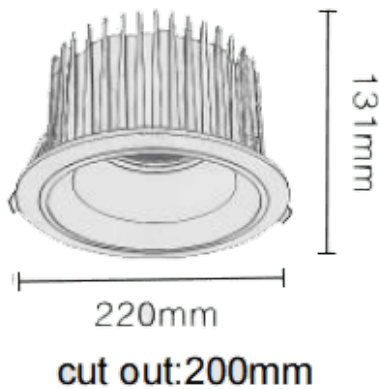

### NEW PERFORM-RC

Downlight Lavov de la familia NEW PERFORM con una potencia de 45W y un ángulo de apertura del haz de 60°. Acabado en Aro Blanco y reflector de aluminio mate . Dimensiones ø220\*H131mm. Con un flujo luminoso total de 4500lm y una eficacia luminosa de 100lm/W. Fabricado en Aluminio inyectado a presión. Driver ON/OFF. CCT 4000K. UGR19.

#### Dimensions

Product dimensions (mm) ø220\*H131mm

#### Esquema

Código artículo	86.D124.4431.E1
Tipo de producto	Indoor
Categoría	Downlights
Familia	NEW PERFORM
Subfamilia	NEW PERFORM-RC
Pictograms	

Producto	
Potencia real (W)	45
Flujo luminoso real (lm)	4500
Eficacia luminosa (lm/W)	100
Ángulo de apertura	60
Life time (h)	50000 h L80B10
IP	20
Color	Aro Blanco y reflector de aluminio mate
U. G. R	<19
Driver incluido	Si
Equipo	ON/OFF
Flicker Free	Si
Light source	LED
Type of LED	COB
Temperatura de color (K)	4000
Consistencia de color (SDCM)	SDCM<3
CRI	80