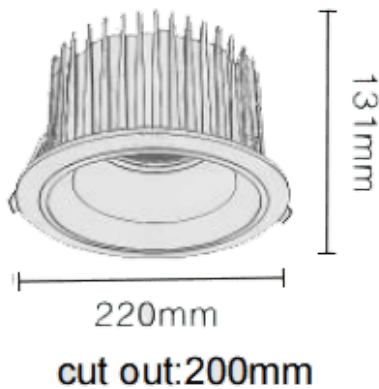

NEW PERFORM-RC Smart

Downlight Lavov de la familia PERFORM con una potencia de 45W y un ángulo de apertura del haz de 60°. Acabado en Aro Blanco y reflector de aluminio mate. Dimensiones $\varnothing 220 \times H131$ mm. Con un flujo luminoso total de 4500lm y una eficacia luminosa de 100lm/W. Fabricado en Aluminio inyectado a presión. Driver DALI. CCT 4000K. UGR19.

Dimensions	
Product dimensions (mm)	$\varnothing 220 \times H131$ mm
Esquema	

Código artículo	86.D124.4439.E1
Tipo de producto	Indoor
Categoría	Downlights
Familia	NEW PERFORM
Subfamilia	NEW PERFORM-RC Smart
Pictograms	

Producto	
Potencia real (W)	45
Flujo luminoso real (lm)	4500
Eficacia luminosa (lm/W)	100
Ángulo de apertura	60
Life time (h)	50000 h L80B10
IP	20
Color	Aro Blanco y reflector de aluminio mate
U. G. R	<19
Driver incluido	Si
Equipo	DALI Casambi ready
Flicker Free	Si
Light source	LED
Type of LED	COB
Temperatura de color (K)	4000
Consistencia de color (SDCM)	SDCM<3
CRI	80