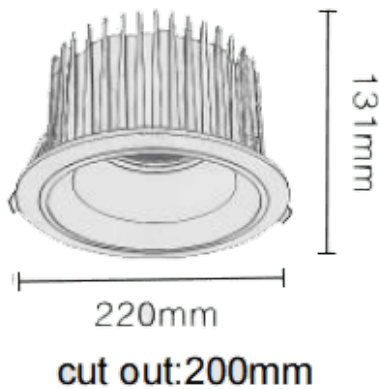

NEW PERFORM-RC

Downlight Lavov de la familia NEW PERFORM con una potencia de 45W y un ángulo de apertura del haz de 80°. Acabado en Aro Blanco y reflector de aluminio mate . Dimensiones ø220*H131mm. Con un flujo luminoso total de 4500lm y una eficacia luminosa de 100lm/W. Fabricado en Aluminio inyectado a presión. Driver DALI. CCT 4000K. UGR19.

Dimensions

Product dimensions (mm) ø220*H131mm

Esquema

Código artículo	86.D124.4443.E1
Tipo de producto	Indoor
Categoría	Downlights
Familia	NEW PERFORM
Subfamilia	NEW PERFORM-RC
Pictograms	

Producto	
Potencia real (W)	45
Flujo luminoso real (lm)	4500
Eficacia luminosa (lm/W)	100
Ángulo de apertura	80
Life time (h)	50000 h L80B10
IP	20
Color	Aro Blanco y reflector de aluminio mate
U. G. R	<19
Driver incluido	Si
Equipo	DALI
Flicker Free	Si
Light source	LED
Type of LED	COB
Temperatura de color (K)	4000
Consistencia de color (SDCM)	SDCM<3
CRI	80