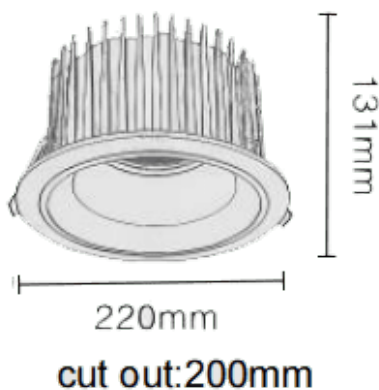

NEW PERFORM-RC Smart

Downlight Lavov de la familia PERFORM con una potencia de 45W y un ángulo de apertura del haz de 80°. Acabado en Aro Blanco y reflector de aluminio mate. Dimensiones $\varnothing 220 \times H131$ mm. Con un flujo luminoso total de 4500lm y una eficacia luminosa de 100lm/W. Fabricado en Aluminio inyectado a presión. Driver DALI. CCT 4000K. UGR19.

Dimensions

Product dimensions (mm) $\varnothing 220 \times H131$ mm

Esquema

Código artículo	86.D124.4449.E1
Tipo de producto	Indoor
Categoría	Downlights
Familia	NEW PERFORM
Subfamilia	NEW PERFORM-RC Smart
Pictograms	

Producto	
Potencia real (W)	45
Flujo luminoso real (lm)	4500
Eficacia luminosa (lm/W)	100
Ángulo de apertura	80
Tiempo de vida	50000 h L80B10
IP	20
Color	Aro Blanco y reflector de aluminio mate
U. G. R	19
Driver incluido	Si
Equipo	DALI Casambi ready
Flicker Free	Si
Fuente de luz	LED
Tipo de LED	COB
Temperatura de color (K)	4000
Consistencia de color (SDCM)	SDCM3
CRI	80