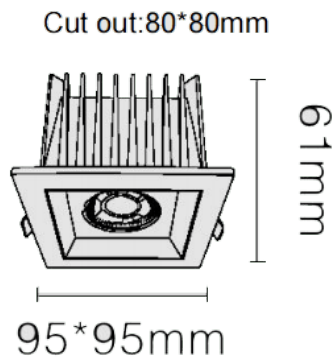

NEW PERFORM-S

Downlight Lavov de la familia NEW PERFORM con una potencia de 15W y un ángulo de apertura del haz de 24°. Acabado en Aro Blanco y reflector blanco. Dimensiones 95*95*H61mm. Con un flujo luminoso total de 1500lm y una eficacia luminosa de 100lm/W. Fabricado en Aluminio inyectado a presión. Driver ON/OFF. CCT 3000K. UGR19.

Dimensions

Product dimensions (mm) 95*95*H61mm

Esquema

Código artículo	86.D125.1311.A1
Tipo de producto	Indoor
Categoría	Downlights
Familia	NEW PERFORM
Subfamilia	NEW PERFORM-S
Pictograms	

Producto	
Potencia real (W)	15
Flujo luminoso real (lm)	1500
Eficacia luminosa (lm/W)	100
Ángulo de apertura	24
Life time (h)	50000 h L80B10
IP	20
Color	Aro Blanco y reflector blanco
U. G. R	<19
Driver incluido	Si
Equipo	ON/OFF
Flicker Free	Si
Light source	LED
Type of LED	COB
Temperatura de color (K)	3000
Consistencia de color (SDCM)	SDCM<3
CRI	80