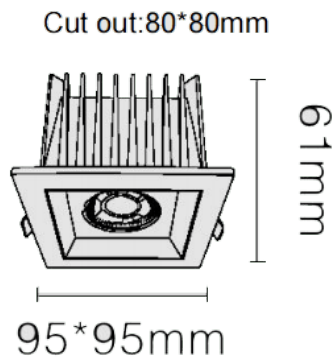

NEW PERFORM-S Smart

Downlight Lavov de la familia PERFORM con una potencia de 15W y un ángulo de apertura del haz de 24°. Acabado en Aro Blanco y reflector blanco. Dimensiones 95*95*H61mm. Con un flujo luminoso total de 1500lm y una eficacia luminosa de 100lm/W. Fabricado en Aluminio inyectado a presión. Driver DALI. CCT 3000K. UGR19.

Dimensions

Product dimensions (mm) 95*95*H61mm

Esquema

Código artículo	86.D125.1319.A1
Tipo de producto	Indoor
Categoría	Downlights
Familia	NEW PERFORM
Subfamilia	NEW PERFORM-S Smart
Pictograms	

Producto	
Potencia real (W)	15
Flujo luminoso real (lm)	1500
Eficacia luminosa (lm/W)	100
Ángulo de apertura	24
Life time (h)	50000 h L80B10
IP	20
Color	Aro Blanco y reflector blanco
U. G. R	<19
Driver incluido	Si
Equipo	DALI Casambi ready
Flicker Free	Si
Light source	LED
Type of LED	COB
Temperatura de color (K)	3000
Consistencia de color (SDCM)	SDCM<3
CRI	80