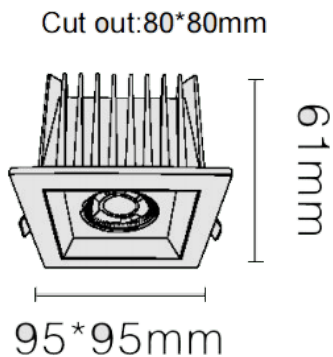

NEW PERFORM-S Smart

Downlight Lavov de la familia PERFORM con una potencia de 15W y un ángulo de apertura del haz de 36°. Acabado en Aro Blanco y reflector blanco. Dimensiones 95*95*H61mm. Con un flujo luminoso total de 1500lm y una eficacia luminosa de 100lm/W. Fabricado en Aluminio inyectado a presión. Driver DALI. CCT 3000K. UGR19.

Dimensions	
Product dimensions (mm)	95*95*H61mm

Esquema	
---------	--

Código artículo	86.D125.1329.A1
Tipo de producto	Indoor
Categoría	Downlights
Familia	NEW PERFORM
Subfamilia	NEW PERFORM-S Smart
Pictograms	

Producto	
Potencia real (W)	15
Flujo luminoso real (lm)	1500
Eficacia luminosa (lm/W)	100
Ángulo de apertura	36
Life time (h)	50000 h L80B10
IP	20
Color	Aro Blanco y reflector blanco
U. G. R	<19
Driver incluido	Si
Equipo	DALI Casambi ready
Flicker Free	Si
Light source	LED
Type of LED	COB
Temperatura de color (K)	3000
Consistencia de color (SDCM)	SDCM<3
CRI	80