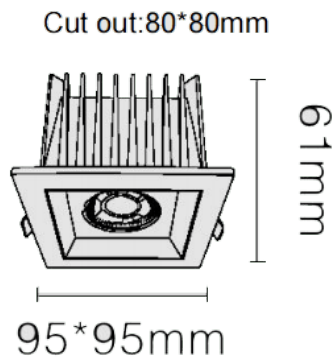

NEW PERFORM-S Smart

Downlight Lavov de la familia PERFORM con una potencia de 15W y un ángulo de apertura del haz de 36°. Acabado en Aro Blanco y reflector negro . Dimensiones 95*95*H61mm. Con un flujo luminoso total de 1500lm y una eficacia luminosa de 100lm/W. Fabricado en Aluminio inyectado a presión. Driver DALI. CCT 3000K. UGR19.

Dimensions

Product dimensions (mm) 95*95*H61mm

Esquema

Código artículo	86.D125.1329.B1
Tipo de producto	Indoor
Categoría	Downlights
Familia	NEW PERFORM
Subfamilia	NEW PERFORM-S Smart
Pictograms	

Producto	
Potencia real (W)	15
Flujo luminoso real (lm)	1500
Eficacia luminosa (lm/W)	100
Ángulo de apertura	36
Tiempo de vida	50000 h L80B10
IP	20
Color	Aro Blanco y reflector negro
U. G. R	19
Driver incluido	Si
Equipo	DALI Casambi ready
Flicker Free	Si
Fuente de luz	LED
Tipo de LED	COB
Temperatura de color (K)	3000
Consistencia de color (SDCM)	SDCM3
CRI	80