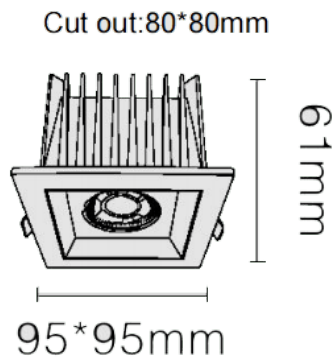

### NEW PERFORM-S Smart

Downlight Lavov de la familia PERFORM con una potencia de 15W y un ángulo de apertura del haz de 60°. Acabado en Aro Blanco y reflector negro . Dimensiones 95\*95\*H61mm. Con un flujo luminoso total de 1500lm y una eficacia luminosa de 100lm/W. Fabricado en Aluminio inyectado a presión. Driver DALI. CCT 3000K. UGR19.

#### Dimensions

Product dimensions (mm) 95\*95\*H61mm

#### Esquema

Código artículo	86.D125.1339.B1
Tipo de producto	Indoor
Categoría	Downlights
Familia	NEW PERFORM
Subfamilia	NEW PERFORM-S Smart
Pictograms	

Producto	
Potencia real (W)	15
Flujo luminoso real (lm)	1500
Eficacia luminosa (lm/W)	100
Ángulo de apertura	60
Tiempo de vida	50000 h L80B10
IP	20
Color	Aro Blanco y reflector negro
U. G. R	19
Driver incluido	Si
Equipo	DALI Casambi ready
Flicker Free	Si
Fuente de luz	LED
Tipo de LED	COB
Temperatura de color (K)	3000
Consistencia de color (SDCM)	SDCM3
CRI	80