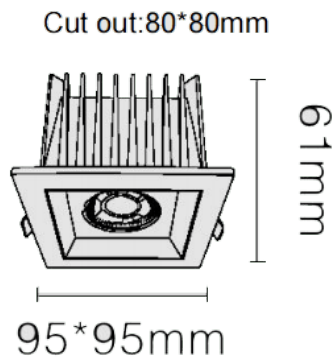

NEW PERFORM-S Smart

Downlight Lavov de la familia PERFORM con una potencia de 15W y un ángulo de apertura del haz de 60°. Acabado en Aro Blanco y reflector negro . Dimensiones 95*95*H61mm. Con un flujo luminoso total de 1500lm y una eficacia luminosa de 100lm/W. Fabricado en Aluminio inyectado a presión. Driver DALI. CCT 3000K. UGR19.

Dimensions

Product dimensions (mm) 95*95*H61mm

Esquema

Código artículo	86.D125.1339.B1
Tipo de producto	Indoor
Categoría	Downlights
Familia	NEW PERFORM
Subfamilia	NEW PERFORM-S Smart
Pictograms	

Producto	
Potencia real (W)	15
Flujo luminoso real (lm)	1500
Eficacia luminosa (lm/W)	100
Ángulo de apertura	60
Life time (h)	50000 h L80B10
IP	20
Color	Aro Blanco y reflector negro
U. G. R	<19
Driver incluido	Si
Equipo	DALI Casambi ready
Flicker Free	Si
Light source	LED
Type of LED	COB
Temperatura de color (K)	3000
Consistencia de color (SDCM)	SDCM<3
CRI	80