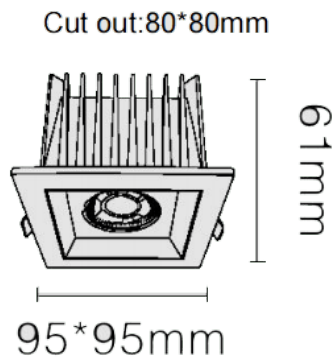

NEW PERFORM-S

Downlight Lavov de la familia NEW PERFORM con una potencia de 15W y un ángulo de apertura del haz de 24°. Acabado en Aro Blanco y reflector blanco. Dimensiones 95*95*H61mm. Con un flujo luminoso total de 1500lm y una eficacia luminosa de 100lm/W. Fabricado en Aluminio inyectado a presión. Driver DALI. CCT 4000K. UGR19.

Dimensions

Product dimensions (mm) 95*95*H61mm

Esquema

Código artículo	86.D125.1413.A1
Tipo de producto	Indoor
Categoría	Downlights
Familia	NEW PERFORM
Subfamilia	NEW PERFORM-S
Pictograms	

Producto	
Potencia real (W)	15
Flujo luminoso real (lm)	1500
Eficacia luminosa (lm/W)	100
Ángulo de apertura	24
Tiempo de vida	50000 h L80B10
IP	20
Color	Aro Blanco y reflector blanco
U. G. R	19
Driver incluido	Si
Equipo	DALI
Flicker Free	Si
Fuente de luz	LED
Tipo de LED	COB
Temperatura de color (K)	4000
Consistencia de color (SDCM)	SDCM3
CRI	80