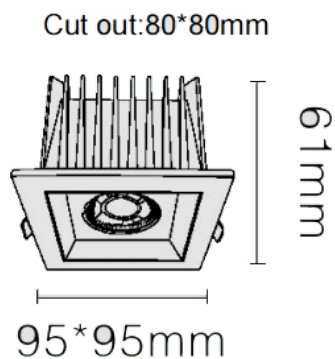

NEW PERFORM-S Smart

Downlight Lavov de la familia PERFORM con una potencia de 15W y un ángulo de apertura del haz de 36°. Acabado en Aro Blanco y reflector blanco. Dimensiones 95*95*H61mm. Con un flujo luminoso total de 1500lm y una eficacia luminosa de 100lm/W. Fabricado en Aluminio inyectado a presión. Driver DALI. CCT 4000K. UGR19.

Dimensions

Product dimensions (mm) 95*95*H61mm

Esquema

Código artículo	86.D125.1429.A1
Tipo de producto	Indoor
Categoría	Downlights
Familia	NEW PERFORM
Subfamilia	NEW PERFORM-S Smart
Pictograms	

Producto	
Potencia real (W)	15
Flujo luminoso real (lm)	1500
Eficacia luminosa (lm/W)	100
Ángulo de apertura	36
Life time (h)	50000 h L80B10
IP	20
Color	Aro Blanco y reflector blanco
U. G. R	<19
Driver incluido	Si
Equipo	DALI Casambi ready
Flicker Free	Si
Light source	LED
Type of LED	COB
Temperatura de color (K)	4000
Consistencia de color (SDCM)	SDCM<3
CRI	80