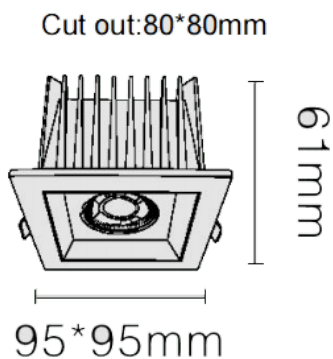

### NEW PERFORM-S Smart

Downlight Lavov de la familia PERFORM con una potencia de 15W y un ángulo de apertura del haz de 36°. Acabado en Aro Blanco y reflector negro . Dimensiones 95\*95\*H61mm. Con un flujo luminoso total de 1500lm y una eficacia luminosa de 100lm/W. Fabricado en Aluminio inyectado a presión. Driver DALI. CCT 4000K. UGR19.

Dimensions	
Product dimensions (mm)	95*95*H61mm

Esquema	
---------	--

Código artículo	86.D125.1429.B1
Tipo de producto	Indoor
Categoría	Downlights
Familia	NEW PERFORM
Subfamilia	NEW PERFORM-S Smart
Pictograms	

Producto	
Potencia real (W)	15
Flujo luminoso real (lm)	1500
Eficacia luminosa (lm/W)	100
Ángulo de apertura	36
Life time (h)	50000 h L80B10
IP	20
Color	Aro Blanco y reflector negro
U. G. R	<19
Driver incluido	Si
Equipo	DALI Casambi ready
Flicker Free	Si
Light source	LED
Type of LED	COB
Temperatura de color (K)	4000
Consistencia de color (SDCM)	SDCM<3
CRI	80