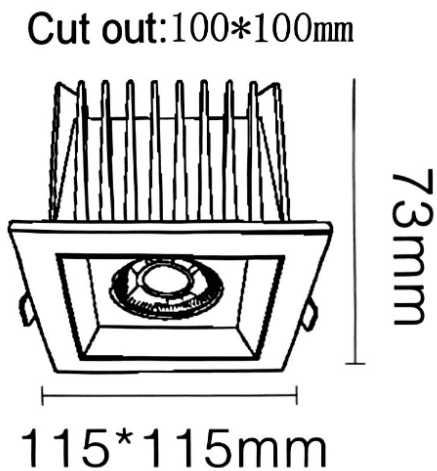

NEW PERFORM-S Smart

Downlight Lavov de la familia PERFORM con una potencia de 25W y un ángulo de apertura del haz de 24°. Acabado en Aro Blanco y reflector blanco. Dimensiones $\varnothing 115 \times H73 \text{mm}$. Con un flujo luminoso total de 2500lm y una eficacia luminosa de 100lm/W. Fabricado en Aluminio inyectado a presión. Driver DALI. CCT 3000K. UGR19.

Dimensions

Product dimensions (mm) **115*115*H73mm**

Esquema

Código artículo	86.D125.2319.A1
Tipo de producto	Indoor
Categoría	Downlights
Familia	NEW PERFORM
Subfamilia	NEW PERFORM-S Smart
Pictograms	

Producto	
Potencia real (W)	25
Flujo luminoso real (lm)	2500
Eficacia luminosa (lm/W)	100
Ángulo de apertura	24
Tiempo de vida	50000 h L80B10
IP	20
Color	Aro Blanco y reflector blanco
U. G. R	19
Driver incluido	Si
Equipo	DALI Casambi ready
Flicker Free	Si
Fuente de luz	LED
Tipo de LED	COB
Temperatura de color (K)	3000
Consistencia de color (SDCM)	SDCM3
CRI	80