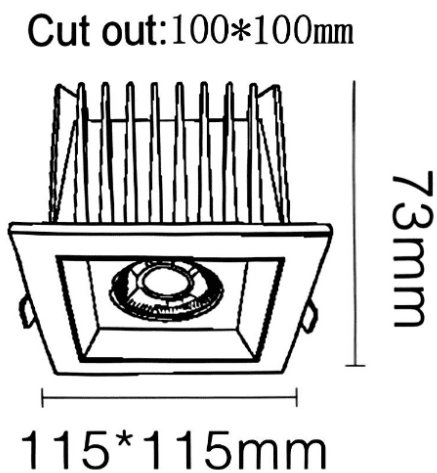

NEW PERFORM-S Smart

Downlight Lavov de la familia PERFORM con una potencia de 25W y un ángulo de apertura del haz de 24°. Acabado en Aro Blanco y reflector negro . Dimensiones $\varnothing 115 \times H73 \text{mm}$. Con un flujo luminoso total de 2500lm y una eficacia luminosa de 100lm/W. Fabricado en Aluminio inyectado a presión. Driver DALI. CCT 3000K. UGR19.

Dimensions

Product dimensions (mm) **115*115*H73mm**

Esquema

Código artículo	86.D125.2319.B1
Tipo de producto	Indoor
Categoría	Downlights
Familia	NEW PERFORM
Subfamilia	NEW PERFORM-S Smart
Pictograms	

Producto	
Potencia real (W)	25
Flujo luminoso real (lm)	2500
Eficacia luminosa (lm/W)	100
Ángulo de apertura	24
Tiempo de vida	50000 h L80B10
IP	20
Color	Aro Blanco y reflector negro
U. G. R	19
Driver incluido	Si
Equipo	DALI Casambi ready
Flicker Free	Si
Fuente de luz	LED
Tipo de LED	COB
Temperatura de color (K)	3000
Consistencia de color (SDCM)	SDCM3
CRI	80