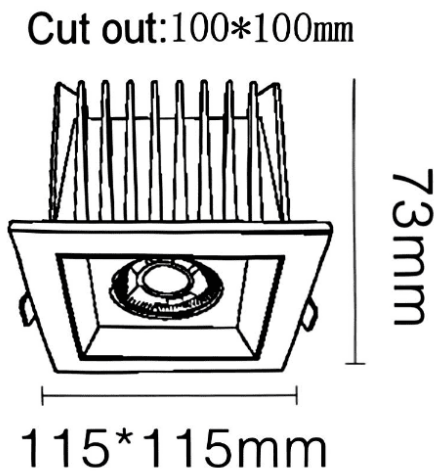

NEW PERFORM-S Smart

Downlight Lavov de la familia PERFORM con una potencia de 25W y un ángulo de apertura del haz de 36°. Acabado en Aro Blanco y reflector blanco. Dimensiones $\varnothing 115 \times H73 \text{mm}$. Con un flujo luminoso total de 2500lm y una eficacia luminosa de 100lm/W. Fabricado en Aluminio inyectado a presión. Driver DALI. CCT 3000K. UGR19.

Dimensions

Product dimensions (mm) **115*115*H73mm**

Esquema

Código artículo	86.D125.2329.A1
Tipo de producto	Indoor
Categoría	Downlights
Familia	NEW PERFORM
Subfamilia	NEW PERFORM-S Smart
Pictograms	

Producto	
Potencia real (W)	25
Flujo luminoso real (lm)	2500
Eficacia luminosa (lm/W)	100
Ángulo de apertura	36
Life time (h)	50000 h L80B10
IP	20
Color	Aro Blanco y reflector blanco
U. G. R	<19
Driver incluido	Si
Equipo	DALI Casambi ready
Flicker Free	Si
Light source	LED
Type of LED	COB
Temperatura de color (K)	3000
Consistencia de color (SDCM)	SDCM<3
CRI	80