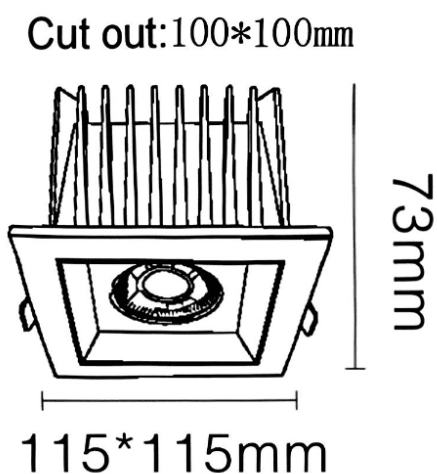

### NEW PERFORM-S Smart

Downlight Lavov de la familia PERFORM con una potencia de 25W y un ángulo de apertura del haz de 60°. Acabado en Aro Blanco y reflector blanco. Dimensiones  $\varnothing 115 \times H73 \text{mm}$ . Con un flujo luminoso total de 2500lm y una eficacia luminosa de 100lm/W. Fabricado en Aluminio inyectado a presión. Driver DALI. CCT 3000K. UGR19.

#### Dimensions

Product dimensions (mm) **115\*115\*H73mm**

#### Esquema

Código artículo	86.D125.2339.A1
Tipo de producto	Indoor
Categoría	Downlights
Familia	NEW PERFORM
Subfamilia	NEW PERFORM-S Smart
Pictograms	

Producto	
Potencia real (W)	25
Flujo luminoso real (lm)	2500
Eficacia luminosa (lm/W)	100
Ángulo de apertura	60
Tiempo de vida	50000 h L80B10
IP	20
Color	Aro Blanco y reflector blanco
U. G. R	19
Driver incluido	Si
Equipo	DALI Casambi ready
Flicker Free	Si
Fuente de luz	LED
Tipo de LED	COB
Temperatura de color (K)	3000
Consistencia de color (SDCM)	SDCM3
CRI	80