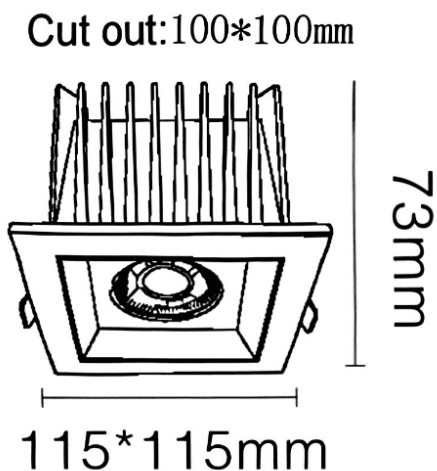

NEW PERFORM-S Smart

Downlight Lavov de la familia PERFORM con una potencia de 25W y un ángulo de apertura del haz de 60°. Acabado en Aro Blanco y reflector negro . Dimensiones $\varnothing 115 \times H73 \text{mm}$. Con un flujo luminoso total de 2500lm y una eficacia luminosa de 100lm/W. Fabricado en Aluminio inyectado a presión. Driver DALI. CCT 3000K. UGR19.

Dimensions

Product dimensions (mm) **115*115*H73mm**

Esquema

Código artículo	86.D125.2339.B1
Tipo de producto	Indoor
Categoría	Downlights
Familia	NEW PERFORM
Subfamilia	NEW PERFORM-S Smart
Pictograms	

Producto	
Potencia real (W)	25
Flujo luminoso real (lm)	2500
Eficacia luminosa (lm/W)	100
Ángulo de apertura	60
Tiempo de vida	50000 h L80B10
IP	20
Color	Aro Blanco y reflector negro
U. G. R	19
Driver incluido	Si
Equipo	DALI Casambi ready
Flicker Free	Si
Fuente de luz	LED
Tipo de LED	COB
Temperatura de color (K)	3000
Consistencia de color (SDCM)	SDCM3
CRI	80