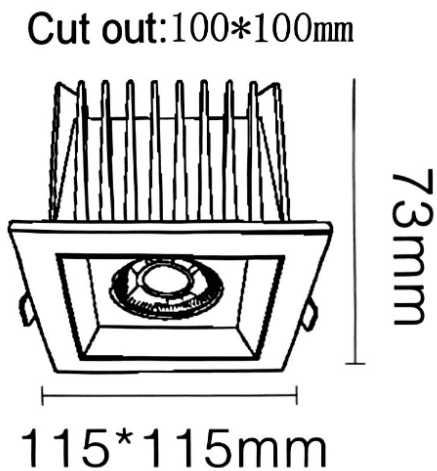

NEW PERFORM-S Smart

Downlight Lavov de la familia PERFORM con una potencia de 25W y un ángulo de apertura del haz de 24°. Acabado en Aro Blanco y reflector blanco. Dimensiones $\varnothing 115 \times H73 \text{mm}$. Con un flujo luminoso total de 2500lm y una eficacia luminosa de 100lm/W. Fabricado en Aluminio inyectado a presión. Driver DALI. CCT 4000K. UGR19.

Dimensions

Product dimensions (mm) **115*115*H73mm**

Esquema

Código artículo	86.D125.2419.A1
Tipo de producto	Indoor
Categoría	Downlights
Familia	NEW PERFORM
Subfamilia	NEW PERFORM-S Smart
Pictograms	

Producto	
Potencia real (W)	25
Flujo luminoso real (lm)	2500
Eficacia luminosa (lm/W)	100
Ángulo de apertura	24
Tiempo de vida	50000 h L80B10
IP	20
Color	Aro Blanco y reflector blanco
U. G. R	19
Driver incluido	Si
Equipo	DALI Casambi ready
Flicker Free	Si
Fuente de luz	LED
Tipo de LED	COB
Temperatura de color (K)	4000
Consistencia de color (SDCM)	SDCM3
CRI	80