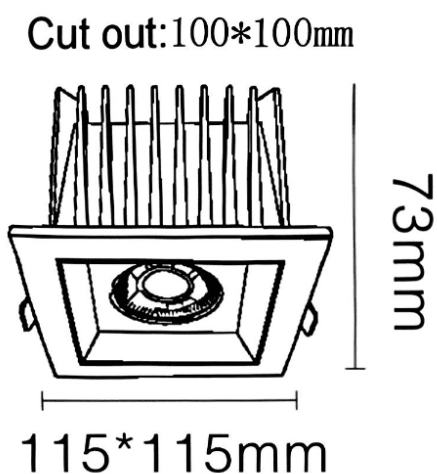

NEW PERFORM-S Smart

Downlight Lavov de la familia PERFORM con una potencia de 25W y un ángulo de apertura del haz de 24°. Acabado en Aro Blanco y reflector negro. Dimensiones $\varnothing 115 \times H73$ mm. Con un flujo luminoso total de 2500lm y una eficacia luminosa de 100lm/W. Fabricado en Aluminio inyectado a presión. Driver DALI. CCT 4000K. UGR19.

Dimensions

Product dimensions (mm) **115*115*H73mm**

Esquema

Código artículo	86.D125.2419.B1
Tipo de producto	Indoor
Categoría	Downlights
Familia	NEW PERFORM
Subfamilia	NEW PERFORM-S Smart
Pictograms	

Producto	
Potencia real (W)	25
Flujo luminoso real (lm)	2500
Eficacia luminosa (lm/W)	100
Ángulo de apertura	24
Tiempo de vida	50000 h L80B10
IP	20
Color	Aro Blanco y reflector negro
U. G. R	19
Driver incluido	Si
Equipo	DALI Casambi ready
Flicker Free	Si
Fuente de luz	LED
Tipo de LED	COB
Temperatura de color (K)	4000
Consistencia de color (SDCM)	SDCM3
CRI	80