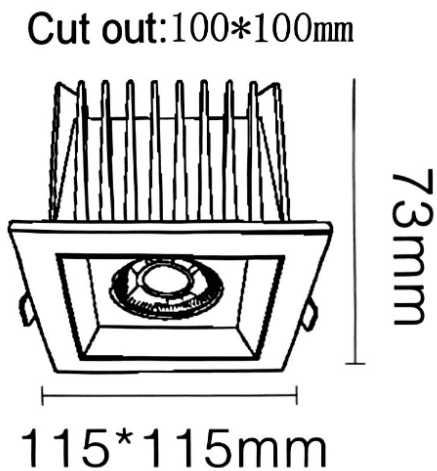

NEW PERFORM-S Smart

Downlight Lavov de la familia PERFORM con una potencia de 25W y un ángulo de apertura del haz de 60°. Acabado en Aro Blanco y reflector blanco. Dimensiones $\varnothing 115 \times H73 \text{mm}$. Con un flujo luminoso total de 2500lm y una eficacia luminosa de 100lm/W. Fabricado en Aluminio inyectado a presión. Driver DALI. CCT 4000K. UGR19.

Dimensions

Product dimensions (mm) **115*115*H73mm**

Esquema

Código artículo	86.D125.2439.A1
Tipo de producto	Indoor
Categoría	Downlights
Familia	NEW PERFORM
Subfamilia	NEW PERFORM-S Smart
Pictograms	

Producto	
Potencia real (W)	25
Flujo luminoso real (lm)	2500
Eficacia luminosa (lm/W)	100
Ángulo de apertura	60
Tiempo de vida	50000 h L80B10
IP	20
Color	Aro Blanco y reflector blanco
U. G. R	19
Driver incluido	Si
Equipo	DALI Casambi ready
Flicker Free	Si
Fuente de luz	LED
Tipo de LED	COB
Temperatura de color (K)	4000
Consistencia de color (SDCM)	SDCM3
CRI	80