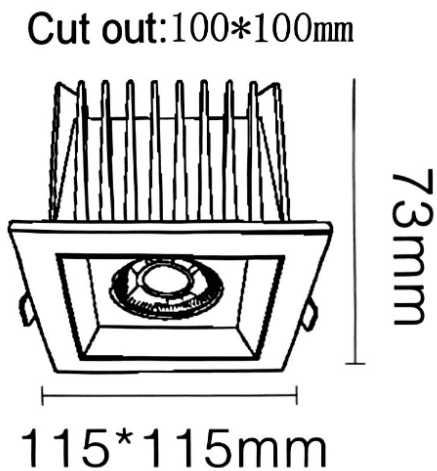

NEW PERFORM-S Smart

Downlight Lavov de la familia PERFORM con una potencia de 25W y un ángulo de apertura del haz de 60°. Acabado en Aro Blanco y reflector negro . Dimensiones $\varnothing 115 \times H73$ mm. Con un flujo luminoso total de 2500lm y una eficacia luminosa de 100lm/W. Fabricado en Aluminio inyectado a presión. Driver DALI. CCT 4000K. UGR19.

Dimensions

Product dimensions (mm) **115*115*H73mm**

Esquema

Código artículo	86.D125.2439.B1
Tipo de producto	Indoor
Categoría	Downlights
Familia	NEW PERFORM
Subfamilia	NEW PERFORM-S Smart
Pictograms	

Producto	
Potencia real (W)	25
Flujo luminoso real (lm)	2500
Eficacia luminosa (lm/W)	100
Ángulo de apertura	60
Life time (h)	50000 h L80B10
IP	20
Color	Aro Blanco y reflector negro
U. G. R	<19
Driver incluido	Si
Equipo	DALI Casambi ready
Flicker Free	Si
Light source	LED
Type of LED	COB
Temperatura de color (K)	4000
Consistencia de color (SDCM)	SDCM<3
CRI	80