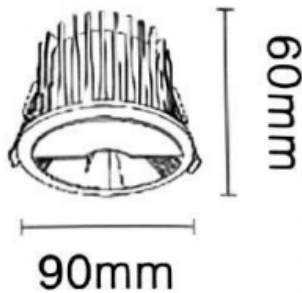

NEW PERFORM-RF Smart

Downlight Lavov de la familia PERFORM con una potencia de 10W y un ángulo de apertura del haz bañador de pared . Acabado en Aro Blanco y reflector cromado. Dimensiones $\varnothing 90 \times H62$ mm. Con un flujo luminoso total de 1000lm y una eficacia luminosa de 100lm/W. Fabricado en Aluminio inyectado a presión. Driver DALI. CCT 3000K. UGR19.

Dimensions

Product dimensions (mm) $\varnothing 90 \times H62$ mm

Esquema

Cut out: 75mm

Código artículo	86.D126.1359.C1
Tipo de producto	Indoor
Categoría	Downlights
Familia	NEW PERFORM
Subfamilia	NEW PERFORM-RF Smart
Pictograms	

Producto	
Potencia real (W)	10
Flujo luminoso real (lm)	1000
Eficacia luminosa (lm/W)	100
Ángulo de apertura	wall washer
Life time (h)	50000 h L80B10
IP	20
Color	Aro Blanco y reflector cromado
U. G. R	<19
Driver incluido	Si
Equipo	DALI Casambi ready
Flicker Free	Si
Light source	LED
Type of LED	COB
Temperatura de color (K)	3000
Consistencia de color (SDCM)	SDCM<3
CRI	80