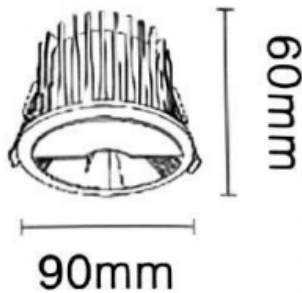

NEW PERFORM-RF Smart

Downlight Lavov de la familia PERFORM con una potencia de 10W y un ángulo de apertura del haz bañador de pared . Acabado en Aro Blanco y reflector cromado. Dimensiones $\varnothing 90 \times H62$ mm. Con un flujo luminoso total de 1000lm y una eficacia luminosa de 100lm/W. Fabricado en Aluminio inyectado a presión. Driver DALI. CCT 3000K. UGR19.

Dimensions

Product dimensions (mm) $\varnothing 90 \times H62$ mm

Esquema

Cut out: 75mm

Código artículo	86.D126.1359.C1
Tipo de producto	Indoor
Categoría	Downlights
Familia	NEW PERFORM
Subfamilia	NEW PERFORM-RF Smart
Pictograms	

Producto	
Potencia real (W)	10
Flujo luminoso real (lm)	1000
Eficacia luminosa (lm/W)	100
Ángulo de apertura	wall washer
Tiempo de vida	50000 h L80B10
IP	20
Color	Aro Blanco y reflector cromado
U. G. R	19
Driver incluido	Si
Equipo	DALI Casambi ready
Flicker Free	Si
Fuente de luz	LED
Tipo de LED	COB
Temperatura de color (K)	3000
Consistencia de color (SDCM)	SDCM3
CRI	80