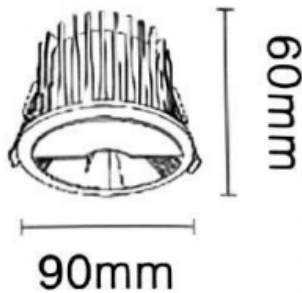

NEW PERFORM-RF Smart

Downlight Lavov de la familia PERFORM con una potencia de 10W y un ángulo de apertura del haz bañador de pared . Acabado en Aro Blanco y reflector cromado. Dimensiones $\varnothing 90 \times H62$ mm. Con un flujo luminoso total de 1000lm y una eficacia luminosa de 100lm/W. Fabricado en Aluminio inyectado a presión. Driver DALI. CCT 4000K. UGR19.

Dimensions

Product dimensions (mm) $\varnothing 90 \times H62$ mm

Esquema

Cut out: 75mm

Código artículo	86.D126.1459.C1
Tipo de producto	Indoor
Categoría	Downlights
Familia	NEW PERFORM
Subfamilia	NEW PERFORM-RF Smart
Pictograms	

Producto	
Potencia real (W)	10
Flujo luminoso real (lm)	1000
Eficacia luminosa (lm/W)	100
Ángulo de apertura	wall washer
Life time (h)	50000 h L80B10
IP	20
Color	Aro Blanco y reflector cromado
U. G. R	<19
Driver incluido	Si
Equipo	DALI Casambi ready
Flicker Free	Si
Light source	LED
Type of LED	COB
Temperatura de color (K)	4000
Consistencia de color (SDCM)	SDCM<3
CRI	80