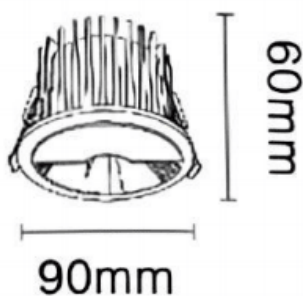

NEW PERFORM-RF Smart

Downlight Lavov de la familia PERFORM con una potencia de 10W y un ángulo de apertura del haz bañador de pared . Acabado en Aro Blanco y reflector cromado. Dimensiones $\varnothing 90 \times H62$ mm. Con un flujo luminoso total de 1000lm y una eficacia luminosa de 100lm/W. Fabricado en Aluminio inyectado a presión. Driver DALI. CCT 4000K. UGR19.

Dimensions

Product dimensions (mm) $\varnothing 90 \times H62$ mm

Esquema

Cut out: 75mm

Código artículo	86.D126.1459.C1
Tipo de producto	Indoor
Categoría	Downlights
Familia	NEW PERFORM
Subfamilia	NEW PERFORM-RF Smart
Pictograms	

Producto	
Potencia real (W)	10
Flujo luminoso real (lm)	1000
Eficacia luminosa (lm/W)	100
Ángulo de apertura	wall washer
Tiempo de vida	50000 h L80B10
IP	20
Color	Aro Blanco y reflector cromado
U. G. R	19
Driver incluido	Si
Equipo	DALI Casambi ready
Flicker Free	Si
Fuente de luz	LED
Tipo de LED	COB
Temperatura de color (K)	4000
Consistencia de color (SDCM)	SDCM3
CRI	80