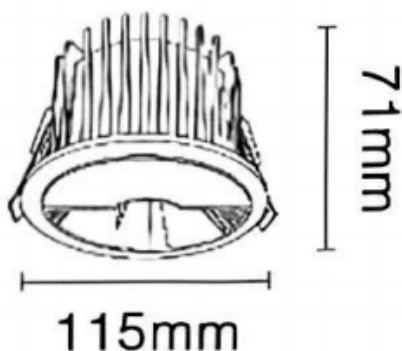

### NEW PERFORM-RF Smart

Downlight Lavov de la familia PERFORM con una potencia de 15W y un ángulo de apertura del haz bañador de pared . Acabado en Aro Blanco y reflector cromado. Dimensiones  $\varnothing 115 \times H71$ mm. Con un flujo luminoso total de 1500lm y una eficacia luminosa de 100lm/W. Fabricado en Aluminio inyectado a presión. Driver DALI. CCT 3000K. UGR19.

#### Dimensions

Product dimensions (mm)  $\varnothing 115 \times H71$ mm

#### Esquema

Cut out: 95mm

#### Curva fotométrica

Código artículo	86.D126.2359.C1
Tipo de producto	Indoor
Categoría	Downlights
Familia	NEW PERFORM
Subfamilia	NEW PERFORM-RF Smart
Pictograms	

Producto	
Potencia real (W)	15
Flujo luminoso real (lm)	1500
Eficacia luminosa (lm/W)	100
Ángulo de apertura	wall washer
Tiempo de vida	50000 h L80B10
IP	20
Color	Aro Blanco y reflector cromado
U. G. R	19
Driver incluido	Si
Equipo	DALI Casambi ready
Flicker Free	Si
Fuente de luz	LED
Tipo de LED	COB
Temperatura de color (K)	3000
Consistencia de color (SDCM)	SDCM3
CRI	80