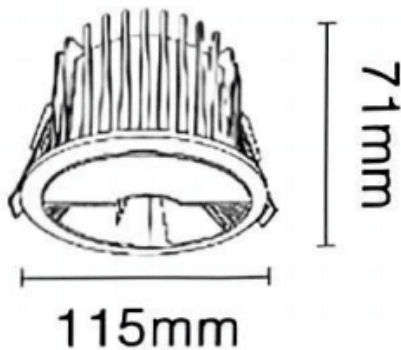

### NEW PERFORM-RF Smart

Downlight Lavov de la familia PERFORM con una potencia de 15W y un ángulo de apertura del haz bañador de pared . Acabado en Aro Blanco y reflector cromado. Dimensiones  $\varnothing 115 \times H71$ mm. Con un flujo luminoso total de 1500lm y una eficacia luminosa de 100lm/W. Fabricado en Aluminio inyectado a presión. Driver DALI. CCT 3000K. UGR19.

#### Dimensions

Product dimensions (mm)  $\varnothing 115 \times H71$ mm

#### Esquema

Cut out: 95mm

#### Curva fotométrica

Código artículo	86.D126.2359.C1
Tipo de producto	Indoor
Categoría	Downlights
Familia	NEW PERFORM
Subfamilia	NEW PERFORM-RF Smart
Pictograms	

Producto	
Potencia real (W)	15
Flujo luminoso real (lm)	1500
Eficacia luminosa (lm/W)	100
&Aacute;ngulo de apertura	wall washer
Life time (h)	50000 h L80B10
IP	20
Color	Aro Blanco y reflector cromado
U. G. R	<19
Driver incluido	Si
Equipo	DALI Casambi ready
Flicker Free	Si
Light source	LED
Type of LED	COB
Temperatura de color (K)	3000
Consistencia de color (SDCM)	SDCM<3
CRI	80