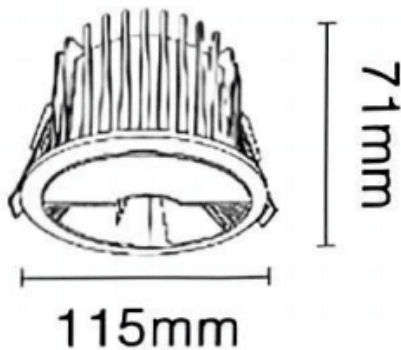

**NEW PERFORM-RF Smart**

Downlight Lavov de la familia PERFORM con una potencia de 15W y un ángulo de apertura del haz bañador de pared . Acabado en Aro Blanco y reflector cromado. Dimensiones  $\varnothing 115 \times H71$ mm. Con un flujo luminoso total de 1500lm y una eficacia luminosa de 100lm/W. Fabricado en Aluminio inyectado a presión. Driver DALI. CCT 4000K. UGR19.

**Dimensions**

Product dimensions (mm)  $\varnothing 115 \times H71$ mm

**Esquema**

Cut out: 95mm

**Curva fotométrica**

<b>Código artículo</b>	<b>86.D126.2459.C1</b>
<b>Tipo de producto</b>	<b>Indoor</b>
<b>Categoría</b>	<b>Downlights</b>
<b>Familia</b>	<b>NEW PERFORM</b>
<b>Subfamilia</b>	<b>NEW PERFORM-RF Smart</b>
<b>Pictograms</b>	

<b>Producto</b>	
<b>Potencia real (W)</b>	<b>15</b>
<b>Flujo luminoso real (lm)</b>	<b>1500</b>
<b>Eficacia luminosa (lm/W)</b>	<b>100</b>
<b>&amp;Aacute;ngulo de apertura</b>	<b>wall washer</b>
<b>Life time (h)</b>	<b>50000 h L80B10</b>
<b>IP</b>	<b>20</b>
<b>Color</b>	<b>Aro Blanco y reflector cromado</b>
<b>U. G. R</b>	<b>&lt;19</b>
<b>Driver incluido</b>	<b>Si</b>
<b>Equipo</b>	<b>DALI Casambi ready</b>
<b>Flicker Free</b>	<b>Si</b>
<b>Light source</b>	<b>LED</b>
<b>Type of LED</b>	<b>COB</b>
<b>Temperatura de color (K)</b>	<b>4000</b>
<b>Consistencia de color (SDCM)</b>	<b>SDCM&lt;3</b>
<b>CRI</b>	<b>80</b>