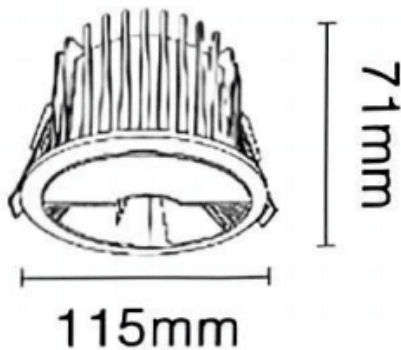

NEW PERFORM-RF Smart

Downlight Lavov de la familia PERFORM con una potencia de 15W y un ángulo de apertura del haz bañador de pared . Acabado en Aro Blanco y reflector cromado. Dimensiones $\varnothing 115 \times H71$ mm. Con un flujo luminoso total de 1500lm y una eficacia luminosa de 100lm/W. Fabricado en Aluminio inyectado a presión. Driver DALI. CCT 4000K. UGR19.

Dimensions

Product dimensions (mm) $\varnothing 115 \times H71$ mm

Esquema

Cut out: 95mm

Curva fotométrica

Código artículo	86.D126.2459.C1
Tipo de producto	Indoor
Categoría	Downlights
Familia	NEW PERFORM
Subfamilia	NEW PERFORM-RF Smart
Pictograms	

Producto	
Potencia real (W)	15
Flujo luminoso real (lm)	1500
Eficacia luminosa (lm/W)	100
Ángulo de apertura	wall washer
Tiempo de vida	50000 h L80B10
IP	20
Color	Aro Blanco y reflector cromado
U. G. R	19
Driver incluido	Si
Equipo	DALI Casambi ready
Flicker Free	Si
Fuente de luz	LED
Tipo de LED	COB
Temperatura de color (K)	4000
Consistencia de color (SDCM)	SDCM3
CRI	80