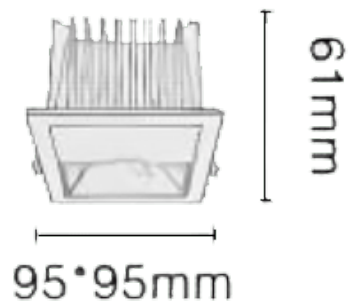

NEW PERFORM-SF

Downlight Lavov de la familia NEW PERFORM con una potencia de 15W y un ángulo de apertura del haz bañador de pared . Acabado en Aro Blanco y reflector cromado. Dimensiones 95*95*H61mm. Con un flujo luminoso total de 1500lm y una eficacia luminosa de 100lm/W. Fabricado en Aluminio inyectado a presión. Driver ON/OFF. CCT 3000K. UGR19.

Dimensions

Product dimensions (mm) 95*95*H61mm

Esquema

Cut out: 80*80mm

Curva fotométrica

Código artículo	86.D127.1351.C1
Tipo de producto	Indoor
Categoría	Downlights
Familia	NEW PERFORM
Subfamilia	NEW PERFORM-SF
Pictograms	

Producto	
Potencia real (W)	15
Flujo luminoso real (lm)	1500
Eficacia luminosa (lm/W)	100
Ángulo de apertura	wall washer
Life time (h)	50000 h L80B10
IP	20
Color	Aro Blanco y reflector cromado
U. G. R	<19
Driver incluido	Si
Equipo	ON/OFF
Flicker Free	Si
Light source	LED
Type of LED	COB
Temperatura de color (K)	3000
Consistencia de color (SDCM)	SDCM<3
CRI	80