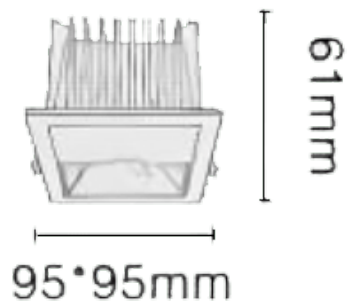

### NEW PERFORM-SF

Downlight Lavov de la familia NEW PERFORM con una potencia de 15W y un ángulo de apertura del haz bañador de pared . Acabado en Aro Blanco y reflector cromado. Dimensiones 95\*95\*H61mm. Con un flujo luminoso total de 1500lm y una eficacia luminosa de 100lm/W. Fabricado en Aluminio inyectado a presión. Driver ON/OFF. CCT 3000K. UGR19.

#### Dimensions

Product dimensions (mm) 95\*95\*H61mm

#### Esquema

Cut out: 80\*80mm

#### Curva fotométrica

Código artículo	86.D127.1351.C1
Tipo de producto	Indoor
Categoría	Downlights
Familia	NEW PERFORM
Subfamilia	NEW PERFORM-SF
Pictograms	

Producto	
Potencia real (W)	15
Flujo luminoso real (lm)	1500
Eficacia luminosa (lm/W)	100
Ángulo de apertura	wall washer
Tiempo de vida	50000 h L80B10
IP	20
Color	Aro Blanco y reflector cromado
U. G. R	19
Driver incluido	Si
Equipo	ON/OFF
Flicker Free	Si
Fuente de luz	LED
Tipo de LED	COB
Temperatura de color (K)	3000
Consistencia de color (SDCM)	SDCM3
CRI	80