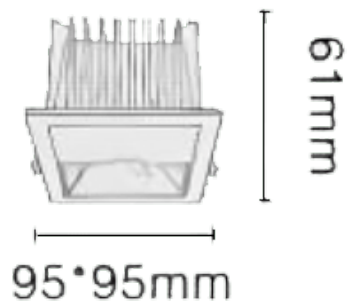

NEW PERFORM-SF

Downlight Lavov de la familia NEW PERFORM con una potencia de 15W y un ángulo de apertura del haz bañador de pared . Acabado en Aro Blanco y reflector cromado. Dimensiones 95*95*H61mm. Con un flujo luminoso total de 1500lm y una eficacia luminosa de 100lm/W. Fabricado en Aluminio inyectado a presión. Driver DALI. CCT 3000K. UGR19.

Dimensions

Product dimensions (mm) 95*95*H61mm

Esquema

Cut out: 80*80mm

Curva fotométrica

Código artículo	86.D127.1353.C1
Tipo de producto	Indoor
Categoría	Downlights
Familia	NEW PERFORM
Subfamilia	NEW PERFORM-SF
Pictograms	

Producto	
Potencia real (W)	15
Flujo luminoso real (lm)	1500
Eficacia luminosa (lm/W)	100
Ángulo de apertura	wall washer
Tiempo de vida	50000 h L80B10
IP	20
Color	Aro Blanco y reflector cromado
U. G. R	19
Driver incluido	Si
Equipo	DALI
Flicker Free	Si
Fuente de luz	LED
Tipo de LED	COB
Temperatura de color (K)	3000
Consistencia de color (SDCM)	SDCM3
CRI	80