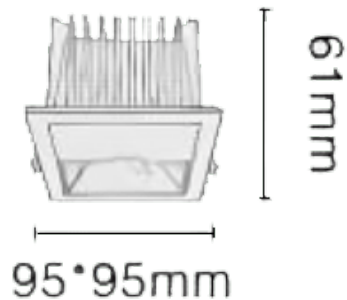

NEW PERFORM-SF

Downlight Lavov de la familia NEW PERFORM con una potencia de 15W y un ángulo de apertura del haz bañador de pared . Acabado en Aro Blanco y reflector cromado. Dimensiones 95*95*H61mm. Con un flujo luminoso total de 1500lm y una eficacia luminosa de 100lm/W. Fabricado en Aluminio inyectado a presión. Driver DALI. CCT 3000K. UGR19.

Dimensions

Product dimensions (mm) 95*95*H61mm

Esquema

Cut out: 80*80mm

Curva fotométrica

Código artículo	86.D127.1353.C1
Tipo de producto	Indoor
Categoría	Downlights
Familia	NEW PERFORM
Subfamilia	NEW PERFORM-SF
Pictograms	

Producto	
Potencia real (W)	15
Flujo luminoso real (lm)	1500
Eficacia luminosa (lm/W)	100
Ángulo de apertura	wall washer
Life time (h)	50000 h L80B10
IP	20
Color	Aro Blanco y reflector cromado
U. G. R	<19
Driver incluido	Si
Equipo	DALI
Flicker Free	Si
Light source	LED
Type of LED	COB
Temperatura de color (K)	3000
Consistencia de color (SDCM)	SDCM<3
CRI	80