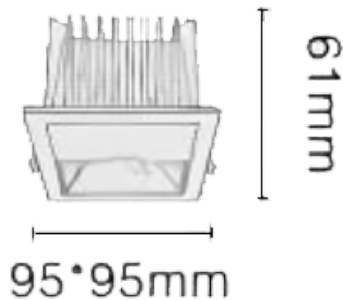

NEW PERFORM-SF Smart

Downlight Lavov de la familia PERFORM con una potencia de 10W y un ángulo de apertura del haz bañador de pared . Acabado en Aro Blanco y reflector cromado. Dimensiones $\varnothing 90 \times H62$ mm. Con un flujo luminoso total de 1000lm y una eficacia luminosa de 100lm/W. Fabricado en Aluminio inyectado a presión. Driver DALI. CCT 3000K. UGR19.

Dimensions

Product dimensions (mm) **95*95*H61mm**

Esquema

Cut out: 80*80mm

Curva fotométrica

Código artículo	86.D127.1359.C1
Tipo de producto	Indoor
Categoría	Downlights
Familia	NEW PERFORM
Subfamilia	NEW PERFORM-SF Smart
Pictograms	

Producto	
Potencia real (W)	15
Flujo luminoso real (lm)	1000
Eficacia luminosa (lm/W)	100
Ángulo de apertura	wall washer
Tiempo de vida	50000 h L80B10
IP	20
Color	Aro Blanco y reflector cromado
U. G. R	19
Driver incluido	Si
Equipo	DALI Casambi ready
Flicker Free	Si
Fuente de luz	LED
Tipo de LED	COB
Temperatura de color (K)	3000
Consistencia de color (SDCM)	SDCM3
CRI	80