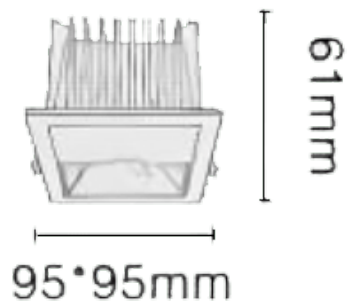

NEW PERFORM-SF Smart

Downlight Lavov de la familia PERFORM con una potencia de 10W y un ángulo de apertura del haz bañador de pared . Acabado en Aro Blanco y reflector cromado. Dimensiones $\varnothing 90 \times H62$ mm. Con un flujo luminoso total de 1000lm y una eficacia luminosa de 100lm/W. Fabricado en Aluminio inyectado a presión. Driver DALI. CCT 3000K. UGR19.

Dimensions

Product dimensions (mm) **95*95*H61mm**

Esquema

Cut out: 80*80mm

Curva fotométrica

Código artículo	86.D127.1359.C1
Tipo de producto	Indoor
Categoría	Downlights
Familia	NEW PERFORM
Subfamilia	NEW PERFORM-SF Smart
Pictograms	

Producto	
Potencia real (W)	15
Flujo luminoso real (lm)	1000
Eficacia luminosa (lm/W)	100
Ángulo de apertura	wall washer
Tiempo de vida	50000 h L80B10
IP	20
Color	Aro Blanco y reflector cromado
U. G. R	19
Driver incluido	Si
Equipo	DALI Casambi ready
Flicker Free	Si
Fuente de luz	LED
Tipo de LED	COB
Temperatura de color (K)	3000
Consistencia de color (SDCM)	SDCM3
CRI	80