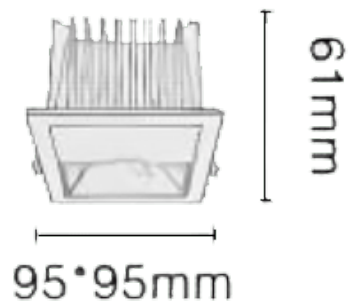

**NEW PERFORM-SF Smart**

Downlight Lavov de la familia PERFORM con una potencia de 10W y un ángulo de apertura del haz bañador de pared . Acabado en Aro Blanco y reflector cromado. Dimensiones  $\varnothing 90 \times H62$ mm. Con un flujo luminoso total de 1000lm y una eficacia luminosa de 100lm/W. Fabricado en Aluminio inyectado a presión. Driver DALI. CCT 3000K. UGR19.

**Dimensions**

Product dimensions (mm) **95\*95\*H61mm**

**Esquema**

Cut out: 80\*80mm

**Curva fotométrica**

<b>Código artículo</b>	<b>86.D127.1359.C1</b>
<b>Tipo de producto</b>	<b>Indoor</b>
<b>Categoría</b>	<b>Downlights</b>
<b>Familia</b>	<b>NEW PERFORM</b>
<b>Subfamilia</b>	<b>NEW PERFORM-SF Smart</b>
<b>Pictograms</b>	

<b>Producto</b>	
<b>Potencia real (W)</b>	<b>15</b>
<b>Flujo luminoso real (lm)</b>	<b>1000</b>
<b>Eficacia luminosa (lm/W)</b>	<b>100</b>
<b>&amp;Aacute;ngulo de apertura</b>	<b>wall washer</b>
<b>Life time (h)</b>	<b>50000 h L80B10</b>
<b>IP</b>	<b>20</b>
<b>Color</b>	<b>Aro Blanco y reflector cromado</b>
<b>U. G. R</b>	<b>&lt;19</b>
<b>Driver incluido</b>	<b>Si</b>
<b>Equipo</b>	<b>DALI Casambi ready</b>
<b>Flicker Free</b>	<b>Si</b>
<b>Light source</b>	<b>LED</b>
<b>Type of LED</b>	<b>COB</b>
<b>Temperatura de color (K)</b>	<b>3000</b>
<b>Consistencia de color (SDCM)</b>	<b>SDCM&lt;3</b>
<b>CRI</b>	<b>80</b>