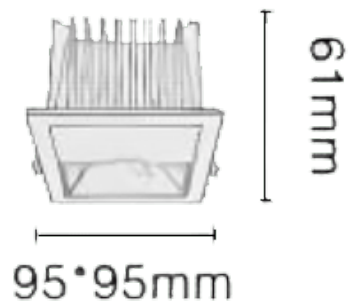

### NEW PERFORM-SF

Downlight Lavov de la familia NEW PERFORM con una potencia de 15W y un ángulo de apertura del haz bañador de pared . Acabado en Aro Blanco y reflector cromado. Dimensiones 95\*95\*H61mm. Con un flujo luminoso total de 1500lm y una eficacia luminosa de 100lm/W. Fabricado en Aluminio inyectado a presión. Driver DALI. CCT 4000K. UGR19.

#### Dimensions

Product dimensions (mm) 95\*95\*H61mm

#### Esquema

Cut out: 80\*80mm

#### Curva fotométrica

Código artículo	86.D127.1453.C1
Tipo de producto	Indoor
Categoría	Downlights
Familia	NEW PERFORM
Subfamilia	NEW PERFORM-SF
Pictograms	

Producto	
Potencia real (W)	15
Flujo luminoso real (lm)	1500
Eficacia luminosa (lm/W)	100
&Aacute;ngulo de apertura	wall washer
Life time (h)	50000 h L80B10
IP	20
Color	Aro Blanco y reflector cromado
U. G. R	<19
Driver incluido	Si
Equipo	DALI
Flicker Free	Si
Light source	LED
Type of LED	COB
Temperatura de color (K)	4000
Consistencia de color (SDCM)	SDCM<3
CRI	80