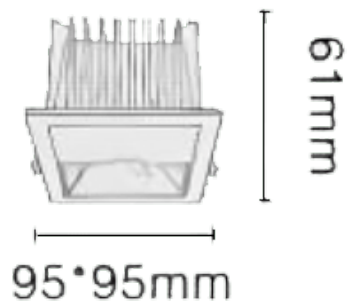

NEW PERFORM-SF

Downlight Lavov de la familia NEW PERFORM con una potencia de 15W y un ángulo de apertura del haz bañador de pared . Acabado en Aro Blanco y reflector cromado. Dimensiones 95*95*H61mm. Con un flujo luminoso total de 1500lm y una eficacia luminosa de 100lm/W. Fabricado en Aluminio inyectado a presión. Driver DALI. CCT 4000K. UGR19.

Dimensions

Product dimensions (mm) 95*95*H61mm

Esquema

Cut out: 80*80mm

Curva fotométrica

Código artículo	86.D127.1453.C1
Tipo de producto	Indoor
Categoría	Downlights
Familia	NEW PERFORM
Subfamilia	NEW PERFORM-SF
Pictograms	

Producto	
Potencia real (W)	15
Flujo luminoso real (lm)	1500
Eficacia luminosa (lm/W)	100
Ángulo de apertura	wall washer
Tiempo de vida	50000 h L80B10
IP	20
Color	Aro Blanco y reflector cromado
U. G. R	19
Driver incluido	Si
Equipo	DALI
Flicker Free	Si
Fuente de luz	LED
Tipo de LED	COB
Temperatura de color (K)	4000
Consistencia de color (SDCM)	SDCM3
CRI	80