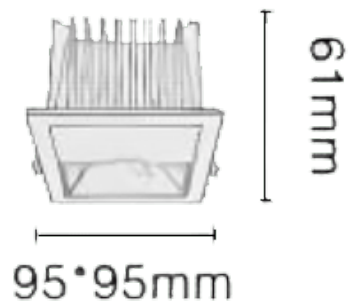

NEW PERFORM-SF Smart

Downlight Lavov de la familia PERFORM con una potencia de 10W y un ángulo de apertura del haz bañador de pared . Acabado en Aro Blanco y reflector cromado. Dimensiones $\varnothing 90 \times H62$ mm. Con un flujo luminoso total de 1000lm y una eficacia luminosa de 100lm/W. Fabricado en Aluminio inyectado a presión. Driver DALI. CCT 4000K. UGR19.

Dimensions

Product dimensions (mm) 95*95*H61mm

Esquema

Cut out: 80*80mm

Curva fotométrica

Código artículo	86.D127.1459.C1
Tipo de producto	Indoor
Categoría	Downlights
Familia	NEW PERFORM
Subfamilia	NEW PERFORM-SF Smart
Pictograms	

Producto	
Potencia real (W)	15
Flujo luminoso real (lm)	1000
Eficacia luminosa (lm/W)	100
Ángulo de apertura	wall washer
Life time (h)	50000 h L80B10
IP	20
Color	Aro Blanco y reflector cromado
U. G. R	<19
Driver incluido	Si
Equipo	DALI Casambi ready
Flicker Free	Si
Light source	LED
Type of LED	COB
Temperatura de color (K)	4000
Consistencia de color (SDCM)	SDCM<3
CRI	80