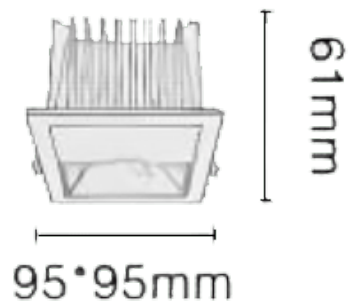

NEW PERFORM-SF Smart

Downlight Lavov de la familia PERFORM con una potencia de 10W y un ángulo de apertura del haz bañador de pared . Acabado en Aro Blanco y reflector cromado. Dimensiones $\varnothing 90 \times H62$ mm. Con un flujo luminoso total de 1000lm y una eficacia luminosa de 100lm/W. Fabricado en Aluminio inyectado a presión. Driver DALI. CCT 4000K. UGR19.

Dimensions

Product dimensions (mm) 95*95*H61mm

Esquema

Cut out: 80*80mm

Curva fotométrica

Código artículo	86.D127.1459.C1
Tipo de producto	Indoor
Categoría	Downlights
Familia	NEW PERFORM
Subfamilia	NEW PERFORM-SF Smart
Pictograms	

Producto	
Potencia real (W)	15
Flujo luminoso real (lm)	1000
Eficacia luminosa (lm/W)	100
Ángulo de apertura	wall washer
Tiempo de vida	50000 h L80B10
IP	20
Color	Aro Blanco y reflector cromado
U. G. R	19
Driver incluido	Si
Equipo	DALI Casambi ready
Flicker Free	Si
Fuente de luz	LED
Tipo de LED	COB
Temperatura de color (K)	4000
Consistencia de color (SDCM)	SDCM3
CRI	80