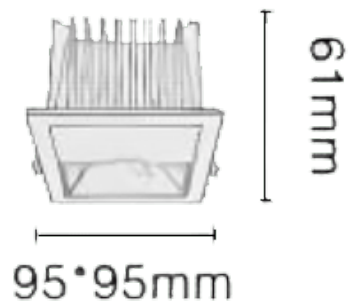

### NEW PERFORM-SF

Downlight Lavov de la familia NEW PERFORM con una potencia de 25W y un ángulo de apertura del haz bañador de pared . Acabado en Aro Blanco y reflector cromado. Dimensiones  $\varnothing 115 \times 115 \times H73$ mm. Con un flujo luminoso total de 2500lm y una eficacia luminosa de 100lm/W. Fabricado en Aluminio inyectado a presión. Driver ON/OFF. CCT 3000K. UGR19.

#### Dimensions

Product dimensions (mm)  $\varnothing 115 \times 115 \times H73$ mm

#### Esquema

Cut out: 80\*80mm

Código artículo	86.D127.2351.C1
Tipo de producto	Indoor
Categoría	Downlights
Familia	NEW PERFORM
Subfamilia	NEW PERFORM-SF
Pictograms	

Producto	
Potencia real (W)	25
Flujo luminoso real (lm)	2500
Eficacia luminosa (lm/W)	100
&Aacute;ngulo de apertura	wall washer
Life time (h)	50000 h L80B10
IP	20
Color	Aro Blanco y reflector cromado
U. G. R	<19
Driver incluido	Si
Equipo	ON/OFF
Flicker Free	Si
Light source	LED
Type of LED	COB
Temperatura de color (K)	3000
Consistencia de color (SDCM)	SDCM<3
CRI	80