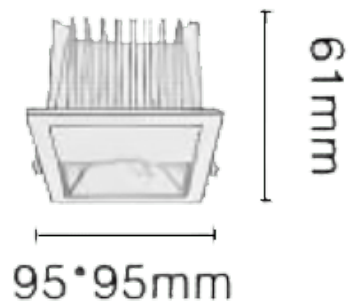

NEW PERFORM-SF Smart

Downlight Lavov de la familia PERFORM con una potencia de 15W y un ángulo de apertura del haz bañador de pared . Acabado en Aro Blanco y reflector cromado. Dimensiones $\phi 115 \times H71$ mm. Con un flujo luminoso total de 1500lm y una eficacia luminosa de 100lm/W. Fabricado en Aluminio inyectado a presión. Driver DALI. CCT 3000K. UGR19.

Dimensions	
Product dimensions (mm)	$\phi 115 \times 115 \times H73$ mm
Esquema	

Cut out: 80*80mm

Código artículo	86.D127.2359.C1
Tipo de producto	Indoor
Categoría	Downlights
Familia	NEW PERFORM
Subfamilia	NEW PERFORM-SF Smart
Pictograms	

Producto	
Potencia real (W)	25
Flujo luminoso real (lm)	1500
Eficacia luminosa (lm/W)	100
Ángulo de apertura	wall washer
Life time (h)	50000 h L80B10
IP	20
Color	Aro Blanco y reflector cromado
U. G. R	<19
Driver incluido	Si
Equipo	DALI Casambi ready
Flicker Free	Si
Light source	LED
Type of LED	COB
Temperatura de color (K)	3000
Consistencia de color (SDCM)	SDCM<3
CRI	80