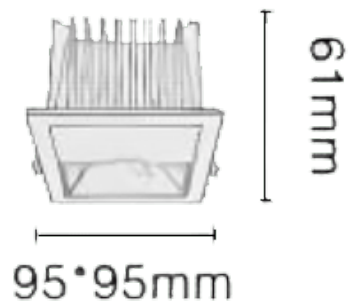

NEW PERFORM-SF Smart

Downlight Lavov de la familia PERFORM con una potencia de 15W y un ángulo de apertura del haz bañador de pared . Acabado en Aro Blanco y reflector cromado. Dimensiones $\varnothing 115 \times H71$ mm. Con un flujo luminoso total de 1500lm y una eficacia luminosa de 100lm/W. Fabricado en Aluminio inyectado a presión. Driver DALI. CCT 3000K. UGR19.

Dimensions

Product dimensions (mm) $\varnothing 115 \times 115 \times H73$ mm

Esquema

Cut out: 80*80mm

Código artículo	86.D127.2359.C1
Tipo de producto	Indoor
Categoría	Downlights
Familia	NEW PERFORM
Subfamilia	NEW PERFORM-SF Smart
Pictograms	

Producto	
Potencia real (W)	25
Flujo luminoso real (lm)	1500
Eficacia luminosa (lm/W)	100
Ángulo de apertura	wall washer
Tiempo de vida	50000 h L80B10
IP	20
Color	Aro Blanco y reflector cromado
U. G. R	19
Driver incluido	Si
Equipo	DALI Casambi ready
Flicker Free	Si
Fuente de luz	LED
Tipo de LED	COB
Temperatura de color (K)	3000
Consistencia de color (SDCM)	SDCM3
CRI	80