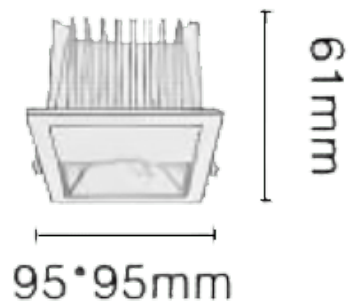

### NEW PERFORM-SF

Downlight Lavov de la familia NEW PERFORM con una potencia de 25W y un ángulo de apertura del haz bañador de pared . Acabado en Aro Blanco y reflector cromado. Dimensiones  $\varnothing 115 \times 115 \times H73$ mm. Con un flujo luminoso total de 2500lm y una eficacia luminosa de 100lm/W. Fabricado en Aluminio inyectado a presión. Driver ON/OFF. CCT 4000K. UGR19.

Dimensions	
Product dimensions (mm)	$\varnothing 115 \times 115 \times H73$ mm
Esquema	

Cut out: 80\*80mm

Código artículo	86.D127.2451.C1
Tipo de producto	Indoor
Categoría	Downlights
Familia	NEW PERFORM
Subfamilia	NEW PERFORM-SF
Pictograms	

Producto	
Potencia real (W)	25
Flujo luminoso real (lm)	2500
Eficacia luminosa (lm/W)	100
&Aacute;ngulo de apertura	wall washer
Life time (h)	50000 h L80B10
IP	20
Color	Aro Blanco y reflector cromado
U. G. R	<19
Driver incluido	Si
Equipo	ON/OFF
Flicker Free	Si
Light source	LED
Type of LED	COB
Temperatura de color (K)	4000
Consistencia de color (SDCM)	SDCM<3
CRI	80