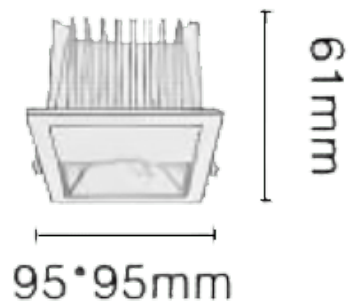

### NEW PERFORM-SF

Downlight Lavov de la familia NEW PERFORM con una potencia de 25W y un ángulo de apertura del haz bañador de pared . Acabado en Aro Blanco y reflector cromado. Dimensiones  $\varnothing 115 \times 115 \times H73$ mm. Con un flujo luminoso total de 2500lm y una eficacia luminosa de 100lm/W. Fabricado en Aluminio inyectado a presión. Driver DALI. CCT 4000K. UGR19.

Dimensions	
Product dimensions (mm)	$\varnothing 115 \times 115 \times H73$ mm
Esquema	

Cut out: 80\*80mm

Código artículo	86.D127.2453.C1
Tipo de producto	Indoor
Categoría	Downlights
Familia	NEW PERFORM
Subfamilia	NEW PERFORM-SF
Pictograms	

Producto	
Potencia real (W)	25
Flujo luminoso real (lm)	2500
Eficacia luminosa (lm/W)	100
&Aacute;ngulo de apertura	wall washer
Life time (h)	50000 h L80B10
IP	20
Color	Aro Blanco y reflector cromado
U. G. R	<19
Driver incluido	Si
Equipo	DALI
Flicker Free	Si
Light source	LED
Type of LED	COB
Temperatura de color (K)	4000
Consistencia de color (SDCM)	SDCM<3
CRI	80