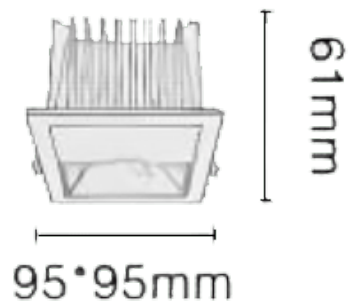

NEW PERFORM-SF Smart

Downlight Lavov de la familia PERFORM con una potencia de 15W y un ángulo de apertura del haz bañador de pared . Acabado en Aro Blanco y reflector cromado. Dimensiones $\varnothing 115 \times H71 \text{mm}$. Con un flujo luminoso total de 1500lm y una eficacia luminosa de 100lm/W. Fabricado en Aluminio inyectado a presión. Driver DALI. CCT 4000K. UGR19.

Dimensions

Product dimensions (mm) $\varnothing 115 \times 115 \times H73 \text{mm}$

Esquema

Cut out: 80*80mm

Código artículo	86.D127.2459.C1
Tipo de producto	Indoor
Categoría	Downlights
Familia	NEW PERFORM
Subfamilia	NEW PERFORM-SF Smart
Pictograms	

Producto	
Potencia real (W)	25
Flujo luminoso real (lm)	1500
Eficacia luminosa (lm/W)	100
Ángulo de apertura	wall washer
Life time (h)	50000 h L80B10
IP	20
Color	Aro Blanco y reflector cromado
U. G. R	<19
Driver incluido	Si
Equipo	DALI Casambi ready
Flicker Free	Si
Light source	LED
Type of LED	COB
Temperatura de color (K)	4000
Consistencia de color (SDCM)	SDCM<3
CRI	80