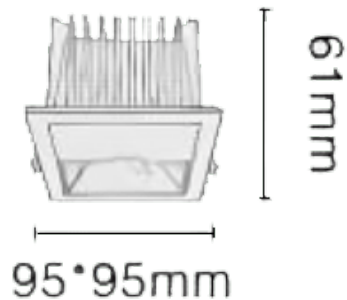

### NEW PERFORM-SF Smart

Downlight Lavov de la familia PERFORM con una potencia de 15W y un ángulo de apertura del haz bañador de pared . Acabado en Aro Blanco y reflector cromado. Dimensiones  $\varnothing 115 \times H71$ mm. Con un flujo luminoso total de 1500lm y una eficacia luminosa de 100lm/W. Fabricado en Aluminio inyectado a presión. Driver DALI. CCT 4000K. UGR19.

#### Dimensions

Product dimensions (mm)  $\varnothing 115 \times 115 \times H73$ mm

#### Esquema

Cut out: 80\*80mm

Código artículo	86.D127.2459.C1
Tipo de producto	Indoor
Categoría	Downlights
Familia	NEW PERFORM
Subfamilia	NEW PERFORM-SF Smart
Pictograms	

Producto	
Potencia real (W)	25
Flujo luminoso real (lm)	1500
Eficacia luminosa (lm/W)	100
Ángulo de apertura	wall washer
Tiempo de vida	50000 h L80B10
IP	20
Color	Aro Blanco y reflector cromado
U. G. R	19
Driver incluido	Si
Equipo	DALI Casambi ready
Flicker Free	Si
Fuente de luz	LED
Tipo de LED	COB
Temperatura de color (K)	4000
Consistencia de color (SDCM)	SDCM3
CRI	80