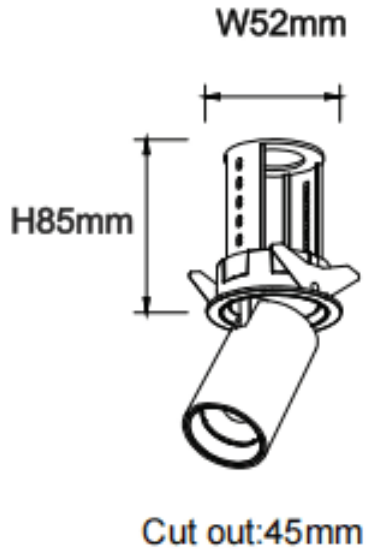

PTT R-Smart

Downlight Lavov de la familia PTT R-Smart con una potencia de 7W y un ángulo de apertura del haz de 15°. Acabado en color Negro. Versión con marco. Con un flujo luminoso total de 700lm y una eficacia luminosa de 100lm/W. Fabricado en Aluminio inyectado a presión. Driver Dimmable Casamby ready. CCT 3000K.

Dimensions

Product dimensions (mm) **ø52xH85mm**

Esquema

Código artículo	86.D146.1319.02
Tipo de producto	Indoor
Categoría	Downlights
Familia	PTT
Subfamilia	PTT R-Smart
Pictograms	

Producto	
Potencia real (W)	7
Flujo luminoso real (lm)	700
Eficacia luminosa (lm/W)	100
Ángulo de apertura	15
Tiempo de vida	50000 h L80B10
Color	Negro
Driver incluido	Si
Equipo	Dimmable Casamby ready
Flicker Free	Si
Fuente de luz	LED
Tipo de LED	COB
Temperatura de color (K)	3000
Consistencia de color (SDCM)	SDCM3
CRI	90