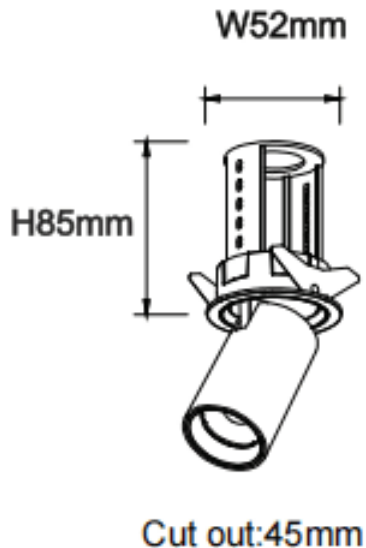

### PTT R-Smart

Downlight Lavov de la familia PTT R-Smart con una potencia de 7W y un ángulo de apertura del haz de 24°. Acabado en color Negro .Versión con marco.Con un flujo luminoso total de 700lm y una eficacia luminosa de 100lm/W. Fabricado en Aluminio inyectado a presión. Driver Dimmable Casamby ready. CCT 3000K.

#### Dimensions

Product dimensions (mm) **ø52xH85mm**

#### Esquema

Código artículo	<b>86.D146.1329.02</b>
Tipo de producto	<b>Indoor</b>
Categoría	<b>Downlights</b>
Familia	<b>PTT</b>
Subfamilia	<b>PTT R-Smart</b>
Pictograms	

<b>Producto</b>	
Potencia real (W)	<b>7</b>
Flujo luminoso real (lm)	<b>700</b>
Eficacia luminosa (lm/W)	<b>100</b>
Ángulo de apertura	<b>24</b>
Life time (h)	<b>50000 h L80B10</b>
Color	<b>Negro</b>
Driver incluido	<b>Si</b>
Equipo	<b>Dimmable Casamby ready</b>
Flicker Free	<b>Si</b>
Light source	<b>LED</b>
Type of LED	<b>COB</b>
Temperatura de color (K)	<b>3000</b>
Consistencia de color (SDCM)	<b>SDCM&lt;3</b>
CRI	<b>90</b>