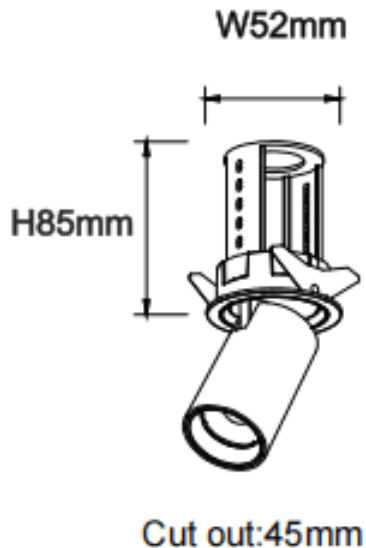

PTT R

Downlight Lavov de la familia PTT R con una potencia de 7W y un ángulo de apertura del haz de 36°. Acabado en color Blanco .Versión con marco.Con un flujo luminoso total de 700lm y una eficacia luminosa de 100lm/W. Fabricado en Aluminio inyectado a presión. Driver DALI. CCT 3000K.

Código artículo	86.D146.1333.01
Tipo de producto	Indoor
Categoría	Downlights
Familia	PTT
Subfamilia	PTT R
Pictograms	

Dimensions

Product dimensions (mm) **ø52xH85mm**

Esquema

Producto	
Potencia real (W)	7
Flujo luminoso real (lm)	700
Eficacia luminosa (lm/W)	100
Ángulo de apertura	36
Life time (h)	50000 h L80B10
Color	Blanco
Driver incluido	Si
Equipo	DALI
Flicker Free	Si
Light source	LED
Type of LED	COB
Temperatura de color (K)	3000
Consistencia de color (SDCM)	SDCM<3
CRI	90