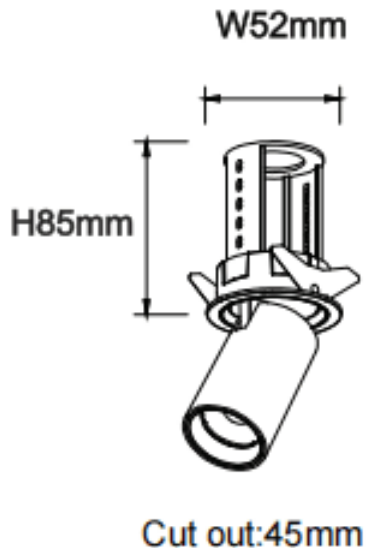

PTT R-Smart

Downlight Lavov de la familia PTT R-Smart con una potencia de 7W y un ángulo de apertura del haz de 36°. Acabado en color Negro .Versión con marco.Con un flujo luminoso total de 700lm y una eficacia luminosa de 100lm/W. Fabricado en Aluminio inyectado a presión. Driver Dimmable Casamby ready. CCT 3000K.

Dimensions

Product dimensions (mm) **ø52xH85mm**

Esquema

Código artículo	86.D146.1339.02
Tipo de producto	Indoor
Categoría	Downlights
Familia	PTT
Subfamilia	PTT R-Smart
Pictograms	

Producto	
Potencia real (W)	7
Flujo luminoso real (lm)	700
Eficacia luminosa (lm/W)	100
Ángulo de apertura	36
Life time (h)	50000 h L80B10
Color	Negro
Driver incluido	Si
Equipo	Dimmable Casamby ready
Flicker Free	Si
Light source	LED
Type of LED	COB
Temperatura de color (K)	3000
Consistencia de color (SDCM)	SDCM<3
CRI	90