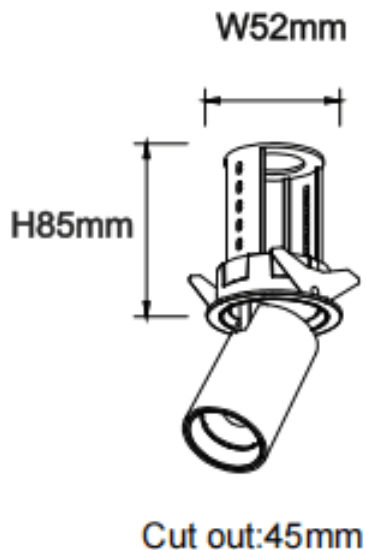

**PTT R**

Downlight Lavov de la familia PTT R con una potencia de 7W y un ángulo de apertura del haz de 15°. Acabado en color Blanco .Versión con marco.Con un flujo luminoso total de 700lm y una eficacia luminosa de 100lm/W. Fabricado en Aluminio inyectado a presión. Driver DALI. CCT 4000K.

Código artículo	86.D146.1413.01
Tipo de producto	Indoor
Categoría	Downlights
Familia	PTT
Subfamilia	PTT R
Pictograms	

Dimensions

Product dimensions (mm) **ø52xH85mm**

Esquema

Producto	
Potencia real (W)	7
Flujo luminoso real (lm)	700
Eficacia luminosa (lm/W)	100
Ángulo de apertura	15
Life time (h)	50000 h L80B10
Color	Blanco
Driver incluido	Si
Equipo	DALI
Flicker Free	Si
Light source	LED
Type of LED	COB
Temperatura de color (K)	4000
Consistencia de color (SDCM)	SDCM<3
CRI	90