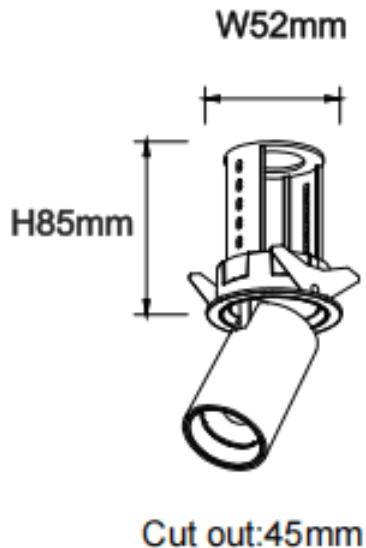

PTT R

Downlight Lavov de la familia PTT R con una potencia de 7W y un ángulo de apertura del haz de 36°. Acabado en color Blanco .Versión con marco.Con un flujo luminoso total de 700lm y una eficacia luminosa de 100lm/W. Fabricado en Aluminio inyectado a presión. Driver ON/OFF. CCT 4000K.

Código artículo	86.D146.1431.01
Tipo de producto	Indoor
Categoría	Downlights
Familia	PTT
Subfamilia	PTT R
Pictograms	

Dimensions

Product dimensions (mm) **ø52xH85mm**

Esquema

Producto	
Potencia real (W)	7
Flujo luminoso real (lm)	700
Eficacia luminosa (lm/W)	100
Ángulo de apertura	36
Tiempo de vida	50000 h L80B10
Color	Blanco
Driver incluido	Si
Equipo	ON/OFF
Flicker Free	Si
Fuente de luz	LED
Tipo de LED	COB
Temperatura de color (K)	4000
Consistencia de color (SDCM)	SDCM3
CRI	90