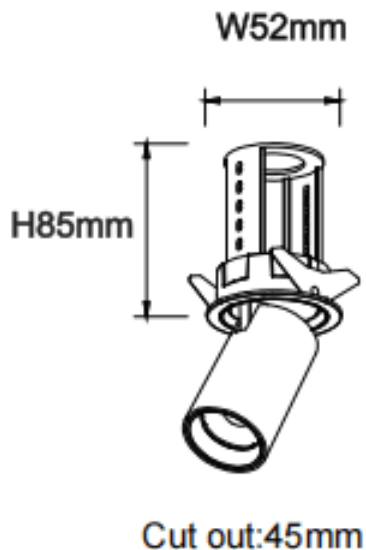

PTT R

Downlight Lavov de la familia PTT R con una potencia de 7W y un ángulo de apertura del haz de 36°. Acabado en color Negro .Versión con marco.Con un flujo luminoso total de 700lm y una eficacia luminosa de 100lm/W. Fabricado en Aluminio inyectado a presión. Driver DALI. CCT 4000K.

Código artículo	86.D146.1433.02
Tipo de producto	Indoor
Categoría	Downlights
Familia	PTT
Subfamilia	PTT R
Pictograms	

Dimensions

Product dimensions (mm) **ø52xH85mm**

Esquema

Producto	
Potencia real (W)	7
Flujo luminoso real (lm)	700
Eficacia luminosa (lm/W)	100
Ángulo de apertura	36
Life time (h)	50000 h L80B10
Color	Negro
Driver incluido	Si
Equipo	DALI
Flicker Free	Si
Light source	LED
Type of LED	COB
Temperatura de color (K)	4000
Consistencia de color (SDCM)	SDCM<3
CRI	90