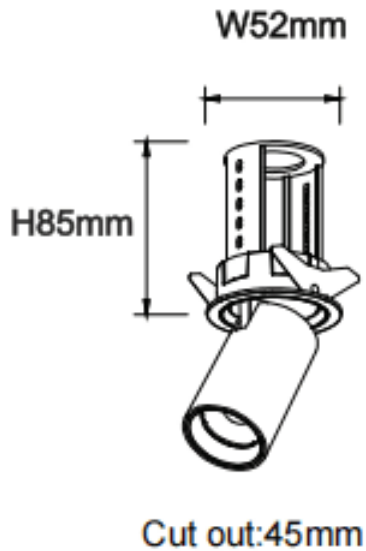

PTT R-Smart

Downlight Lavov de la familia PTT R-Smart con una potencia de 7W y un ángulo de apertura del haz de 55°. Acabado en color Blanco. Versión con marco. Con un flujo luminoso total de 700lm y una eficacia luminosa de 100lm/W. Fabricado en Aluminio inyectado a presión. Driver Dimmable Casamby ready. CCT 4000K.

Dimensions

Product dimensions (mm) **ø52xH85mm**

Esquema

Código artículo	86.D146.1449.01
Tipo de producto	Indoor
Categoría	Downlights
Familia	PTT
Subfamilia	PTT R-Smart
Pictograms	

Producto	
Potencia real (W)	7
Flujo luminoso real (lm)	700
Eficacia luminosa (lm/W)	100
Ángulo de apertura	55
Life time (h)	50000 h L80B10
Color	Blanco
Driver incluido	Si
Equipo	Dimmable Casamby ready
Flicker Free	Si
Light source	LED
Type of LED	COB
Temperatura de color (K)	4000
Consistencia de color (SDCM)	SDCM<3
CRI	90