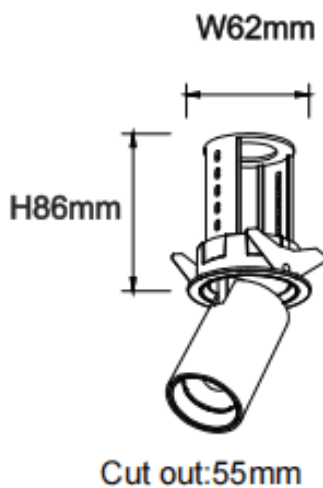

PTT R-Smart

Downlight Lavov de la familia PTT R-Smart con una potencia de 10W y un ángulo de apertura del haz de 15°. Acabado en color Blanco. Versión con marco. Con un flujo luminoso total de 1000lm y una eficacia luminosa de 100lm/W. Fabricado en Aluminio inyectado a presión. Driver Dimmable Casamby ready. CCT 3000K.

Dimensions

Product dimensions (mm) $\varnothing 62 \times H86 \text{mm}$

Esquema

Código artículo	86.D146.2319.01
Tipo de producto	Indoor
Categoría	Downlights
Familia	PTT
Subfamilia	PTT R-Smart
Pictograms	

Producto	
Potencia real (W)	10
Flujo luminoso real (lm)	1000
Eficacia luminosa (lm/W)	100
Ángulo de apertura	15
Life time (h)	50000 h L80B10
Color	Blanco
Driver incluido	Si
Equipo	Dimmable Casamby ready
Flicker Free	Si
Light source	LED
Type of LED	COB
Temperatura de color (K)	3000
Consistencia de color (SDCM)	SDCM<3
CRI	90