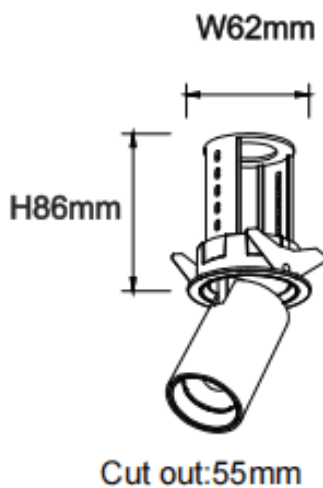

Esquema

Código artículo	86.D146.2319.02
Tipo de producto	Indoor
Categoría	Downlights
Familia	PTT
Subfamilia	PTT R-Smart
Pictograms	

Producto	
Potencia real (W)	10
Flujo luminoso real (lm)	1000
Eficacia luminosa (lm/W)	100
Ángulo de apertura	15
Tiempo de vida	50000 h L80B10
Color	Negro
Driver incluido	Si
Equipo	Dimmable Casamby ready
Flicker Free	Si
Fuente de luz	LED
Tipo de LED	COB
Temperatura de color (K)	3000
Consistencia de color (SDCM)	SDCM3
CRI	90