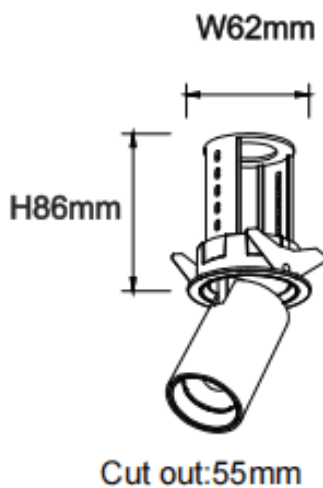

### PTT R-Smart

Downlight Lavov de la familia PTT R-Smart con una potencia de 10W y un ángulo de apertura del haz de 15°. Acabado en color Negro. Versión con marco. Con un flujo luminoso total de 1000lm y una eficacia luminosa de 100lm/W. Fabricado en Aluminio inyectado a presión. Driver Dimmable Casamby ready. CCT 3000K.

#### Dimensions

Product dimensions (mm)  $\varnothing 62 \times H86 \text{mm}$

#### Esquema

Código artículo	86.D146.2319.02
Tipo de producto	Indoor
Categoría	Downlights
Familia	PTT
Subfamilia	PTT R-Smart
Pictograms	

Producto	
Potencia real (W)	10
Flujo luminoso real (lm)	1000
Eficacia luminosa (lm/W)	100
Ángulo de apertura	15
Tiempo de vida	50000 h L80B10
Color	Negro
Driver incluido	Si
Equipo	Dimmable Casamby ready
Flicker Free	Si
Fuente de luz	LED
Tipo de LED	COB
Temperatura de color (K)	3000
Consistencia de color (SDCM)	SDCM3
CRI	90