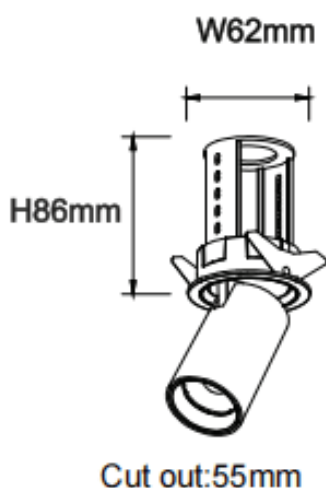

PTT R-Smart

Downlight Lavov de la familia PTT R-Smart con una potencia de 10W y un ángulo de apertura del haz de 24º . Acabado en color Blanco .Versión con marco.Con un flujo luminoso total de 1000lm y una eficacia luminosa de 100lm/W. Fabricado en Aluminio inyectado a presión. Driver Dimmable Casamby ready. CCT 3000K.

Dimensions

Product dimensions (mm) $\varnothing 62 \times H86 \text{mm}$

Esquema

Curva fotométrica

Código artículo	86.D146.2329.01
Tipo de producto	Indoor
Categoría	Downlights
Familia	PTT
Subfamilia	PTT R-Smart
Pictograms	

Producto	
Potencia real (W)	10
Flujo luminoso real (lm)	1000
Eficacia luminosa (lm/W)	100
Ángulo de apertura	24
Life time (h)	50000 h L80B10
Color	Blanco
Driver incluido	Si
Equipo	Dimmable Casamby ready
Flicker Free	Si
Light source	LED
Type of LED	COB
Temperatura de color (K)	3000
Consistencia de color (SDCM)	SDCM<3
CRI	90